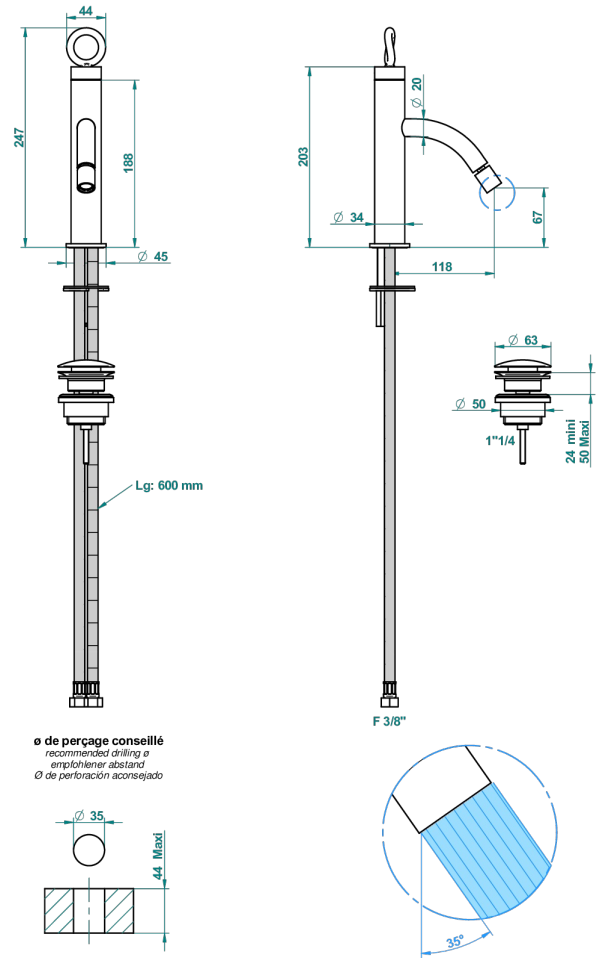

# COLLECTION "O"

G4P-6504

Mitigeur de bidet monotrou avec vidage

THG<sup>®</sup>  
PARIS

50207

06/07/2021

## CARACTÉRISTIQUES

- ACS : 19ACCLY246