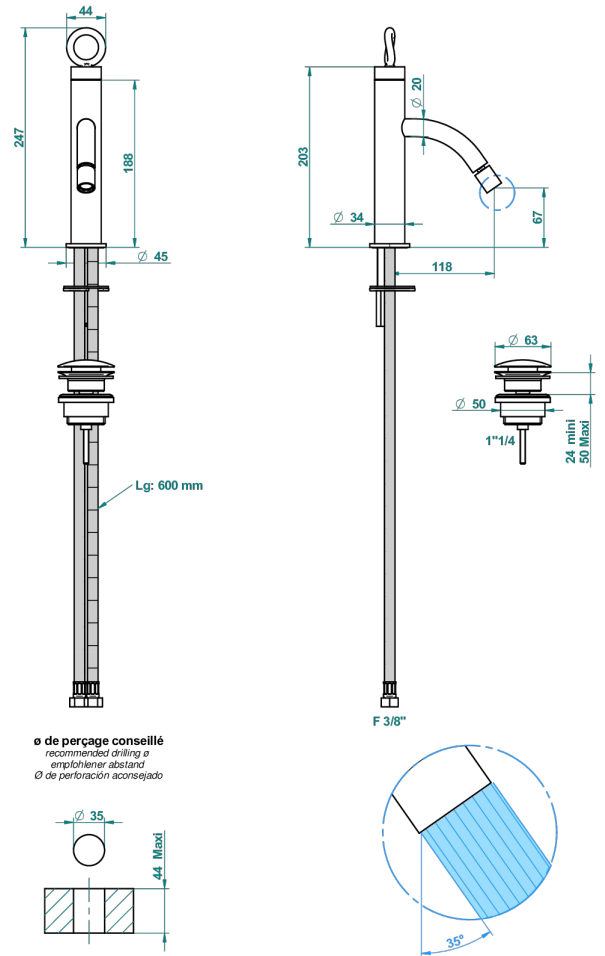

COLLECTION "O"

G4P-6504

Bidet-einhebelmischer mit ablaufgarnitur

THG[®]
PARIS

EIGENSCHAFTEN

- ACS : 19ACCLY246

ZERTIFIZIERUNGEN

TECHNISCHE DATEN

- Recommandé : 3 bars (max. 5 bars) - Advised : 43,5 psi (max. 72 psi)
- 8,3 l/min à 3 bars (2.2 gpm at 43.5 psi)

VERFÜGBARE OBERFLÄCHEN

Altnickel - H28
Blassgold - F30
Blassgold matt unlackiert - F31
Bronze hell - D01
Chrom - A02
Chrom / gold - G02