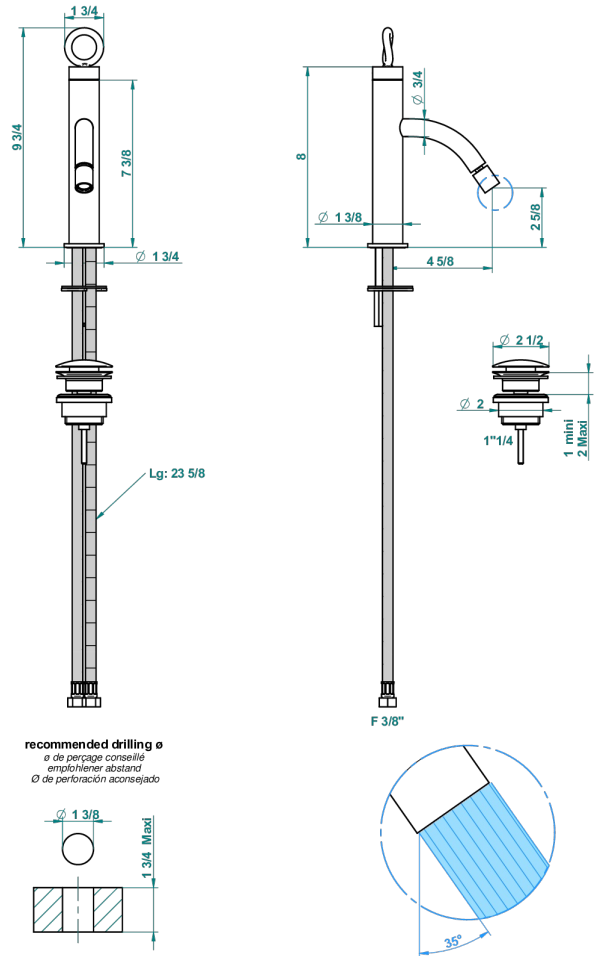

COLLECTION "O"

G4P-6504

Mitigeur de bidet monotrou avec vidage

THG[®]
PARIS

50207

06/07/2021

CARACTÉRISTIQUES

- ACS : 19ACCLY246

CERTIFICATIONS

SPECIFICATIONS TECHNIQUES

- Recommandé : 3 bars (max. 5 bars) - Advised : 43,5 psi (max. 72 psi)
- 8,3 l/min à 3 bars (2.2 gpm at 43.5 psi)

FINITIONS DISPONIBLES

Bronze clair - D01
Chromé - A02
Chromé / doré - G02
Chromé mat - C02
Doré brillant - F01
Doré mat - F07

Nickel brillant - B01
Nickel mat - C01
Noir mat céramique - D30
Or pâle - F30
Or pâle mat - F31
Pvd blush - H62

Pvd blush mat - H60
Pvd couleur bronze brown - F33
Pvd couleur bronze brown - mat - F34
Pvd couleur doré - H52
Pvd couleur doré mat - H53
Pvd couleur laiton - H49

Pvd couleur laiton mat - H50
Pvd couleur nickel - H55
Pvd couleur nickel mat - H56
Pvd graphite - H64
Pvd graphite mat - H65
Pvd umber - H66

Pvd umber mat - H67
Vieux cuivre rouge mat - H07
Vieux nickel - H28