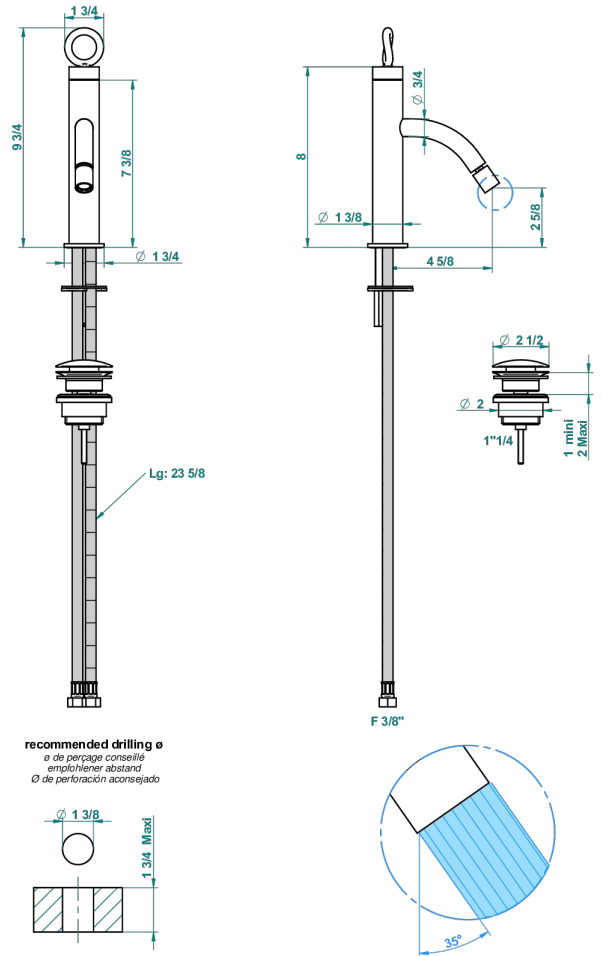

COLLECTION "O"

G4P-6504

Bidet-einhebelmischer mit ablaufgarnitur

THG[®]
PARIS

50207

06/07/2021

EIGENSCHAFTEN

- ACS : 19ACCLY246

ZERTIFIZIERUNGEN

TECHNISCHE DATEN

- Recommandé : 3 bars (max. 5 bars) - Advised : 43,5 psi (max. 72 psi)
- 8,3 l/min à 3 bars (2.2 gpm at 43.5 psi)

VERFÜGBARE OBERFLÄCHEN

Altnickel - H28
Blassgold - F30
Blassgold matt unlackiert - F31
Bronze hell - D01
Chrom - A02
Chrom / gold - G02