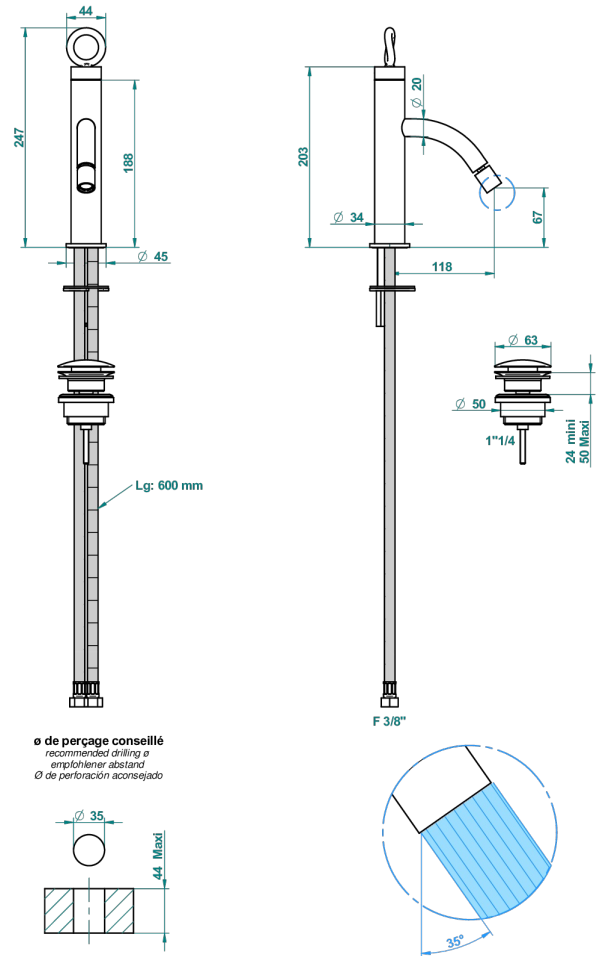

# COLLECTION "O"

G4P-6504

Bidet-einhebelmischer mit ablaufgarnitur

THG<sup>®</sup>  
PARIS

50207

06/07/2021