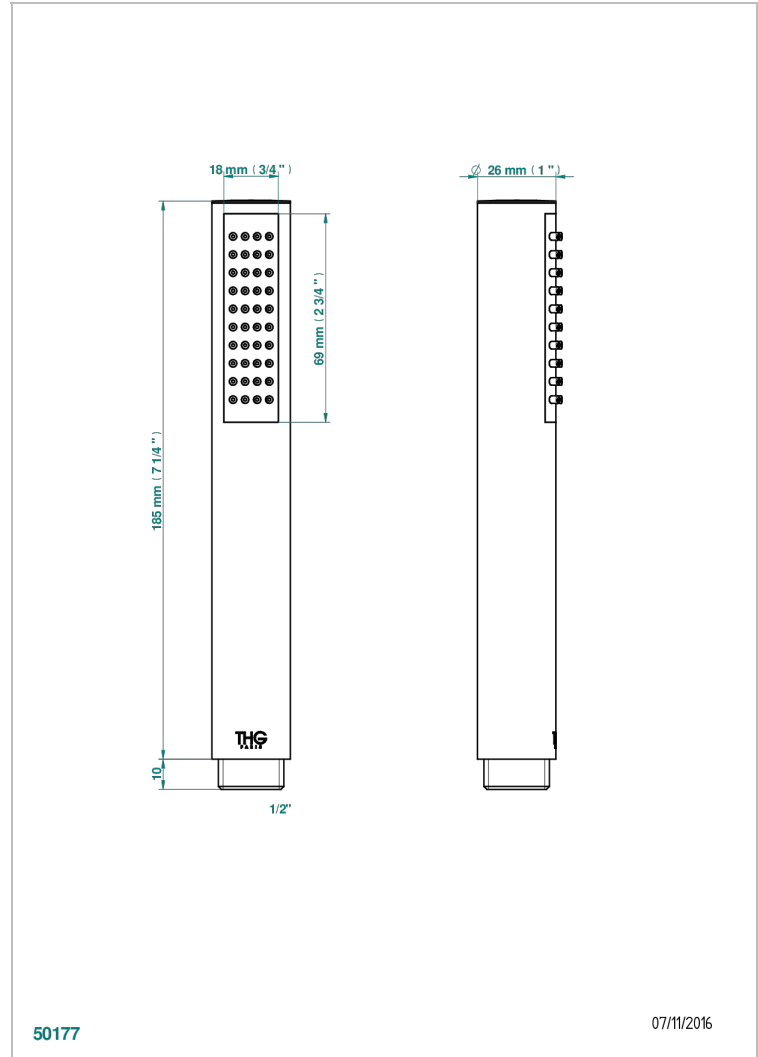

ICON-X CARBON DORADO CON MANETAS

U7T-66

Teleducha de estilo 1/2"

THG[®]
PARIS

50177

07/11/2016

CARACTERÍSTICAS

- ACS : 20ACCLY557

ESTÁNDAR

ACABADOS DISPONIBLES

Cerámica negra mate - D30
Cromo - A02
Cromo mate - C02
Dorado - F01
Dorado mate - F07
Dorado pálido - F30

Dorado pálido mate (sin barniz) - F31
Níquel - B01
Níquel mate - C01
Níquel viejo - H28
Pvd blush - H62
Pvd blush mate - H60