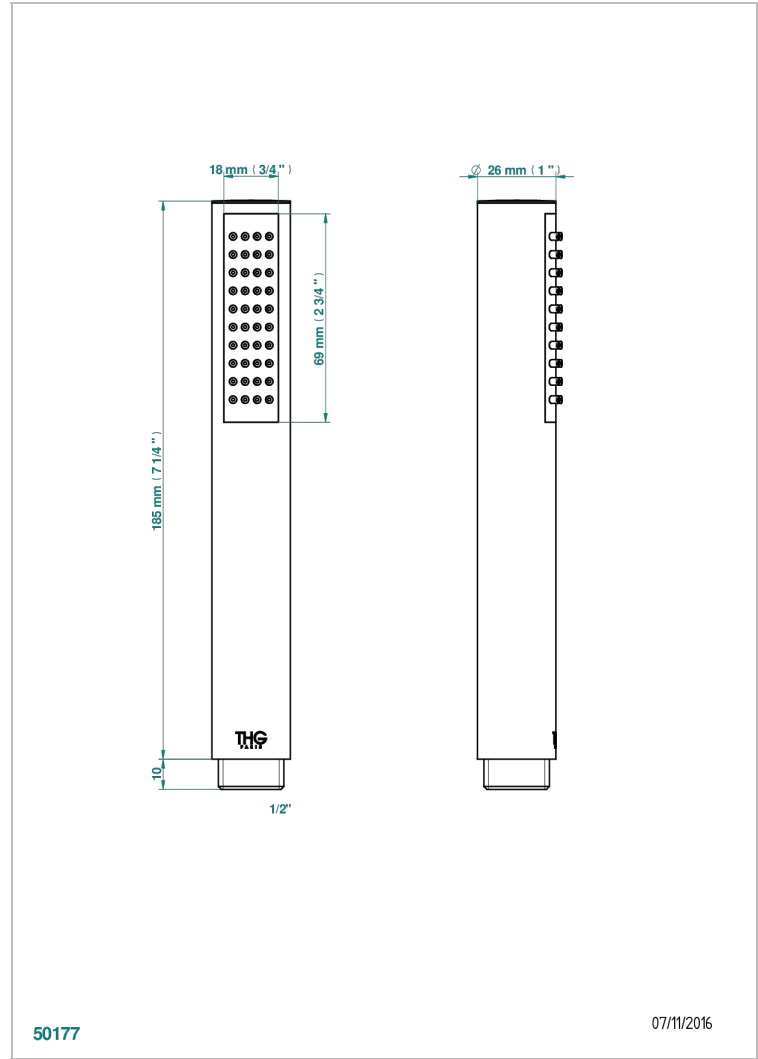

ICON-X CARBON GOLD WITH LEVER

U7T-66

1/2"垂直花洒

THG[®]
PARIS

特色

- ACS : 20ACCLY557

标准

可选饰面