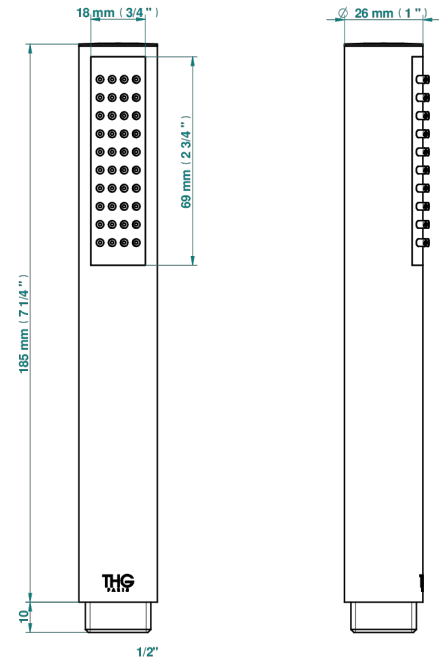

ICON-X CARBON DORADO

U7S-66

Teleducha de estilo 1/2"

THG[®]
PARIS

50177

07/11/2016

CARACTERÍSTICAS

- ACS : 20ACCLY557