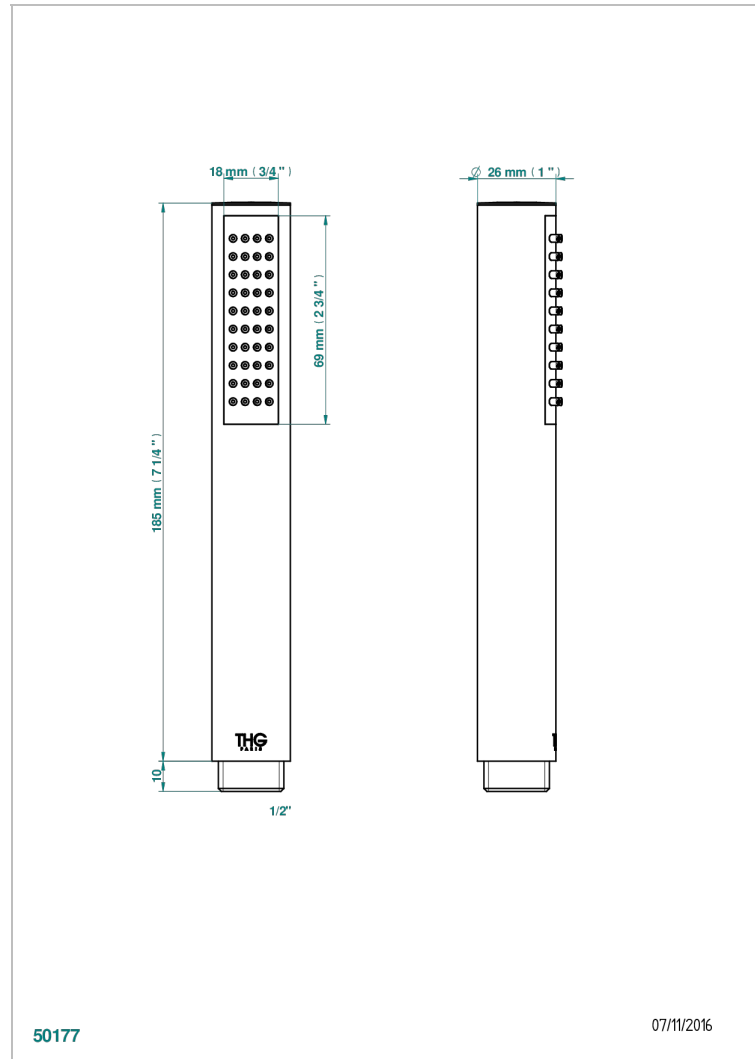

# ICON-X CARBON GOLD

U7S-66

Stylised handshower 1/2", straight

THG<sup>®</sup>  
PARIS

50177

07/11/2016

## CHARACTERISTIC

- ACS : 20ACCLY557