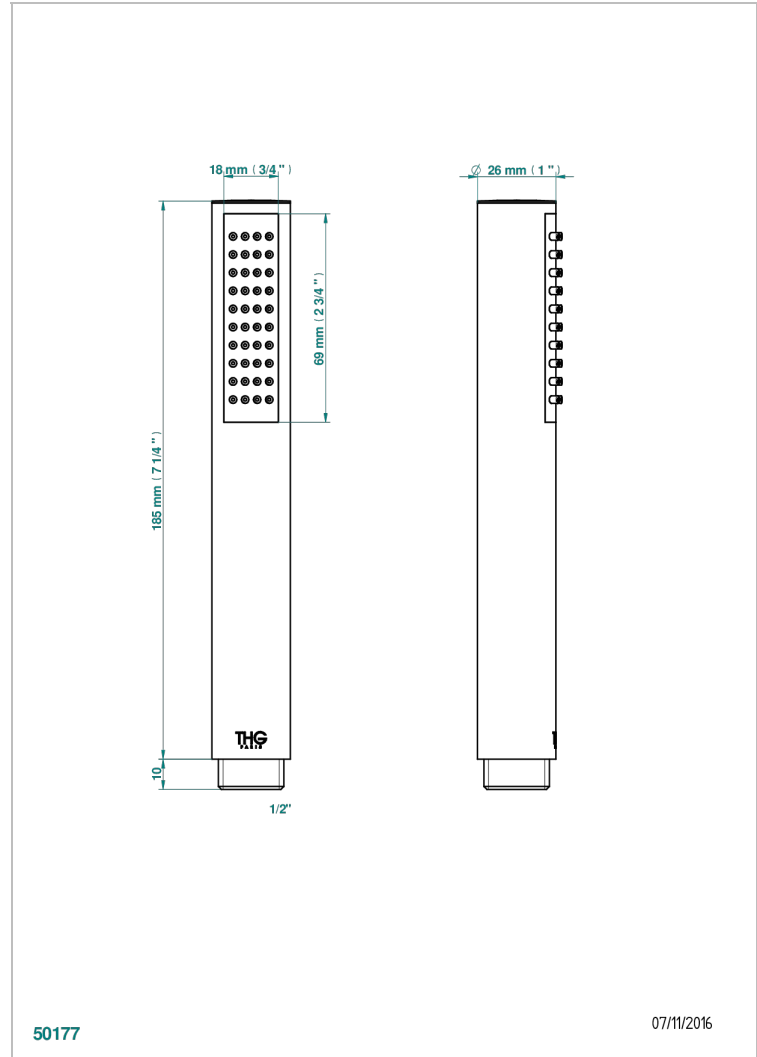

ICON-X CARBON GOLD

U7S-66

1/2"垂直花洒

THG[®]
PARIS

特色

- ACS : 20ACCLY557

标准

可选饰面