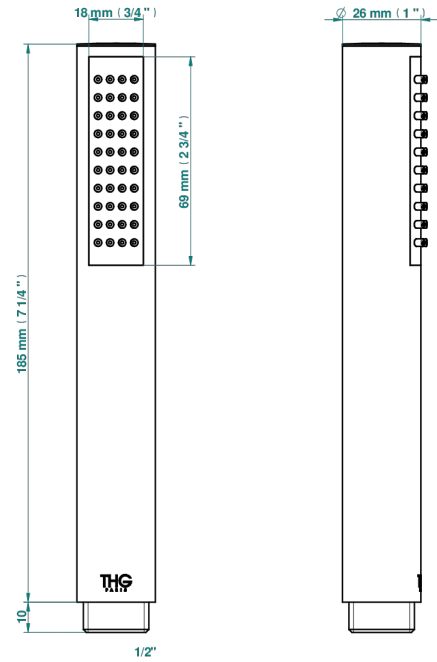

# ICON-X TITANIO CON MANETAS

U7M-66

Teleducha de estilo 1/2"

THG<sup>®</sup>  
PARIS

50177

07/11/2016

## CARACTERÍSTICAS

- ACS : 20ACCLY557