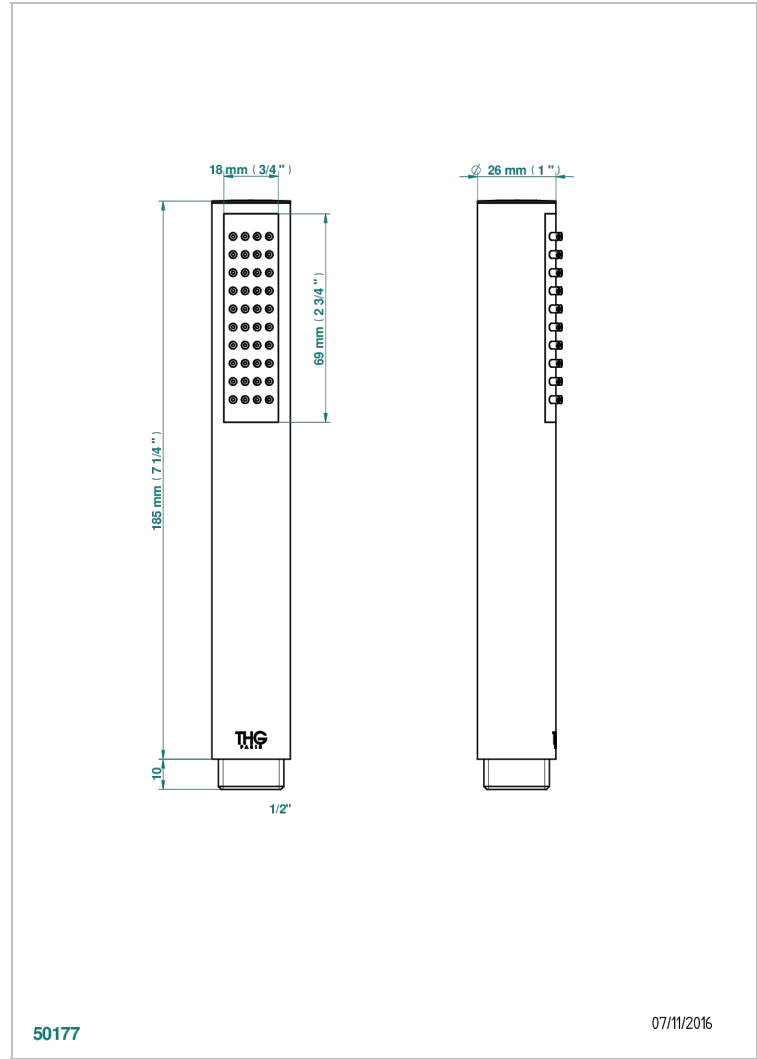

ICON-X TITANIUM WITH LEVER

U7M-66

1/2"垂直花洒

50177

07/11/2016

特色

- ACS : 20ACCLY557

标准