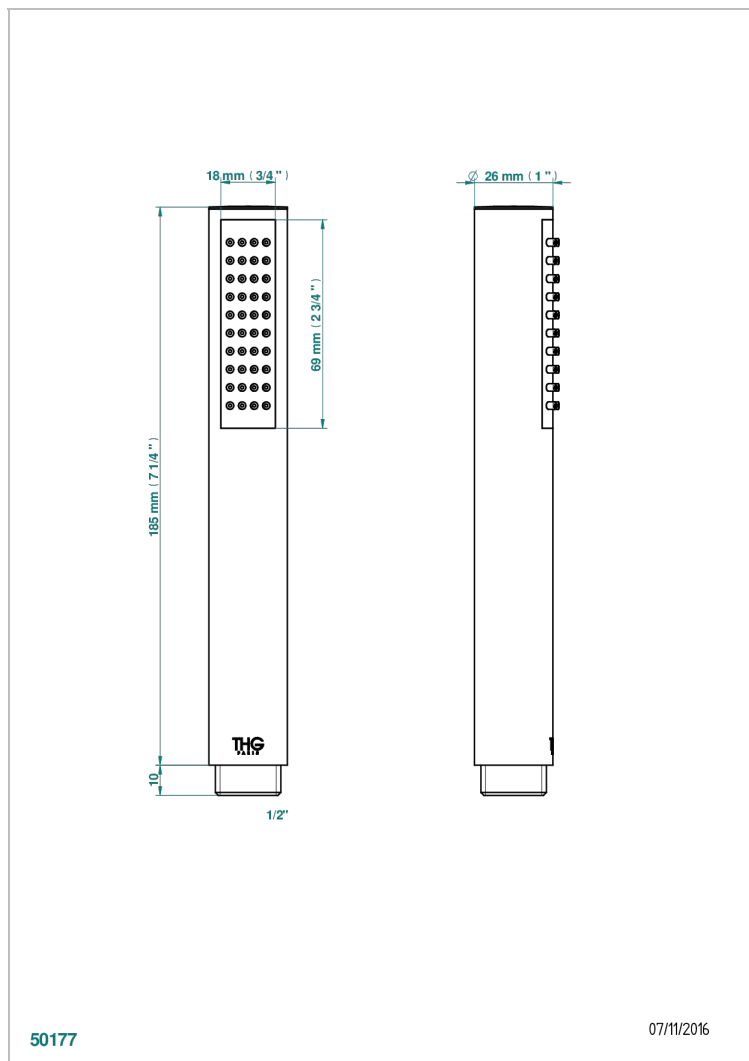

ICON-X INCRUSTACION METALICA

U7J-66

Teleducha de estilo 1/2"

THG[®]
PARIS

50177

07/11/2016

CARACTERÍSTICAS

- ACS : 20ACCLY557