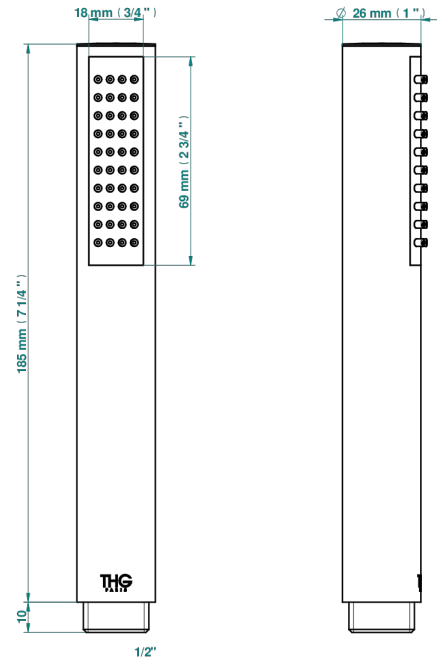

# COLLECTION "O"

G4P-66

Teleducha de estilo 1/2"

THG<sup>®</sup>  
PARIS

50177

07/11/2016

## CARACTERÍSTICAS

- ACS : 20ACCLY557