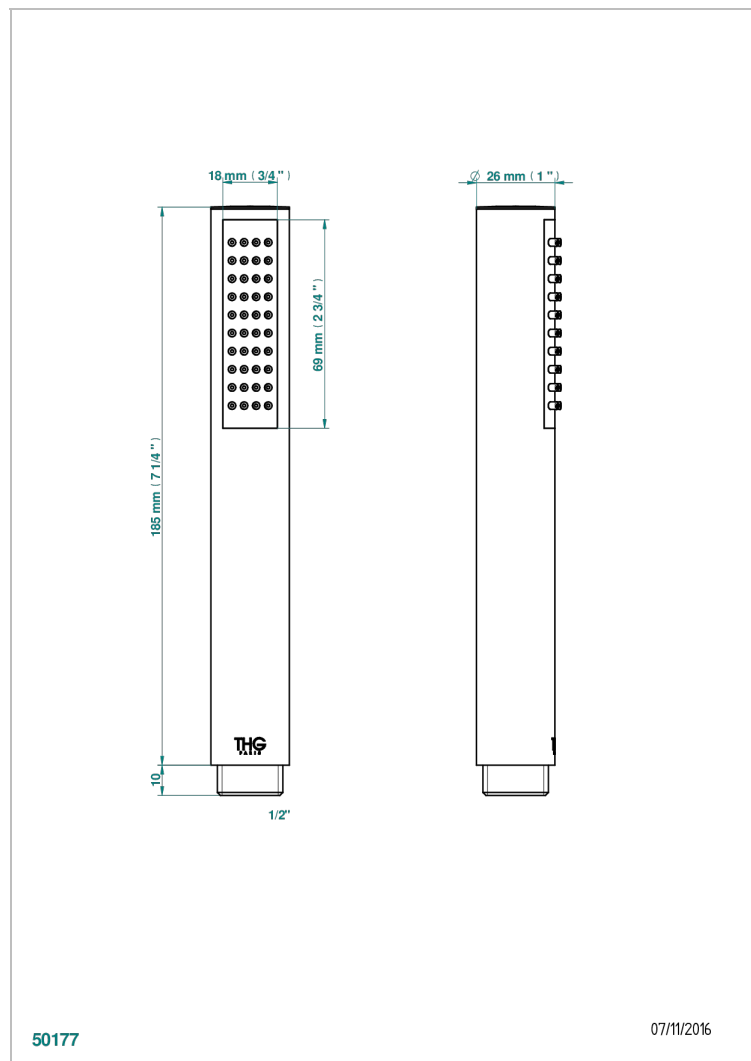

MONTAIGNE MARBRE BLANC VENUS

G3V-66

Douchette droite 1/2"

THG[®]
PARIS

CARACTÉRISTIQUES

- ACS : 20ACCLY557

CERTIFICATIONS

FINITIONS DISPONIBLES

Bronze clair - D01
Chromé - A02
Chromé / doré - G02
Chromé mat - C02
Doré brillant - F01
Doré mat - F07

Nickel brillant - B01
Nickel mat - C01
Noir mat céramique - D30
Or pâle - F30
Or pâle mat - F31
Pvd blush - H62