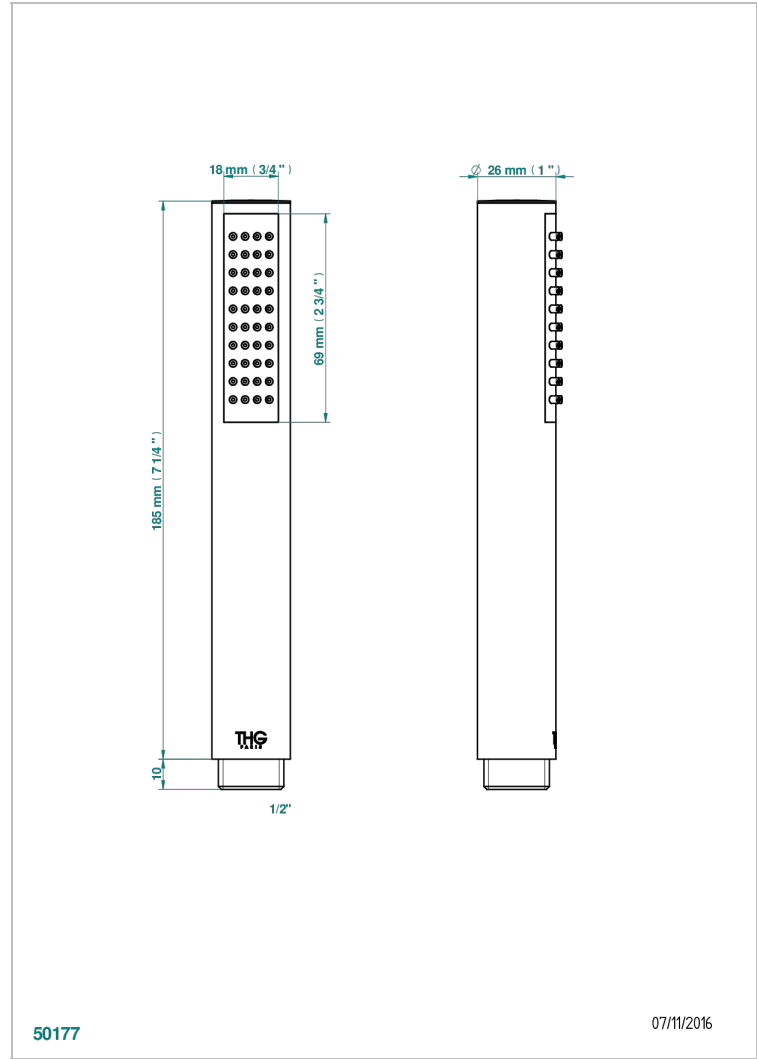

MONTAIGNE VENUS WHITE MARBLE

G3V-66

Teleducha de estilo 1/2"

THG[®]
PARIS

CARACTERÍSTICAS

- ACS : 20ACCLY557

ESTÁNDAR

ACABADOS DISPONIBLES

Bronce claro - D01
Cerámica negra mate - D30
Cobre viejo mate - H07
Cromo - A02
Cromo / dorado - G02
Cromo mate - C02

Dorado - F01
Dorado mate - F07
Dorado pálido - F30
Dorado pálido mate (sin barniz) - F31
Níquel - B01
Níquel mate - C01