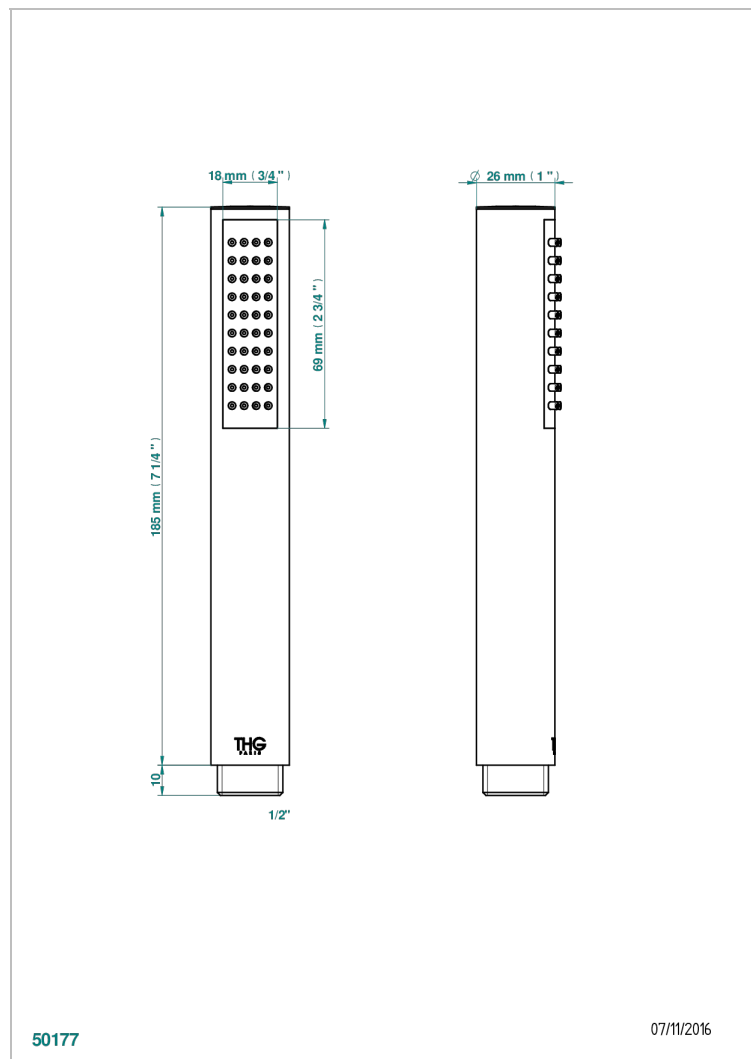

MONTAIGNE MARBRE BLANC VENUS

G3V-66

Douchette droite 1/2"

THG[®]
PARIS

CARACTÉRISTIQUES

- ACS : 20ACCLY557

CERTIFICATIONS

FINITIONS DISPONIBLES

Bronze clair - D01
Chromé - A02
Chromé / doré - G02
Chromé mat - C02
Doré brillant - F01
Doré mat - F07

Nickel brillant - B01
Nickel mat - C01
Noir mat céramique - D30
Or pâle - F30
Or pâle mat - F31
Pvd blush - H62