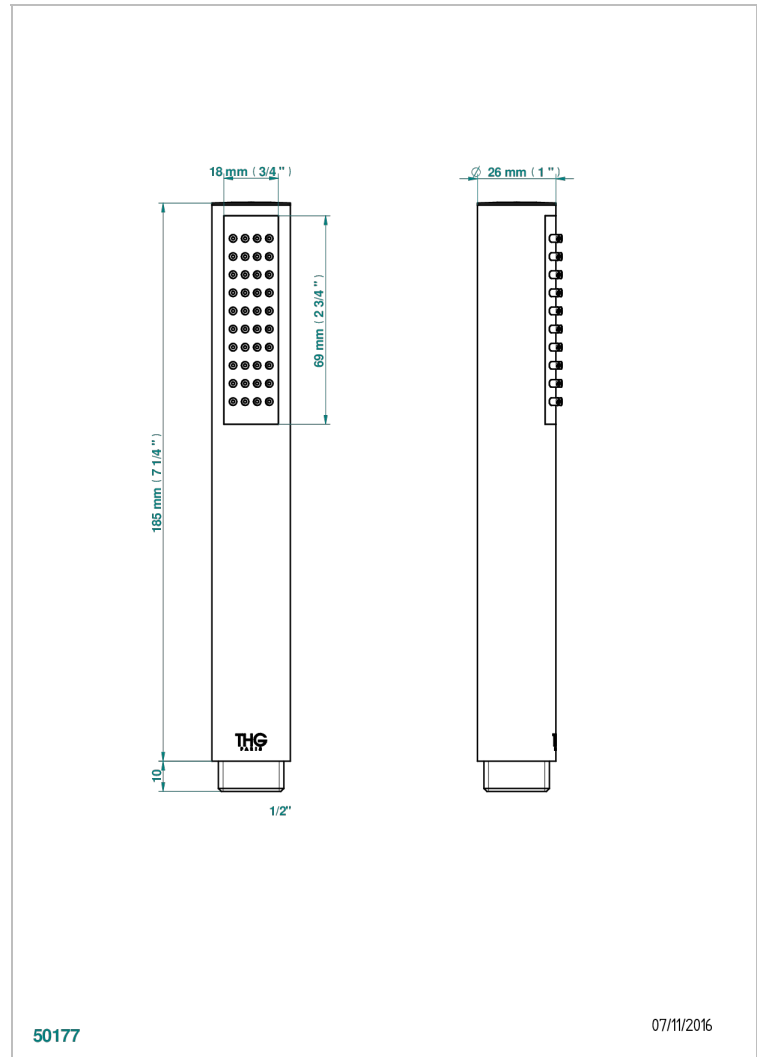

MONTAIGNE VENUS WHITE MARBLE

G3V-66

Teleducha de estilo 1/2"

THG[®]
PARIS

CARACTERÍSTICAS

- ACS : 20ACCLY557

ESTÁNDAR

ACABADOS DISPONIBLES

Bronce claro - D01
Cerámica negra mate - D30
Cobre viejo mate - H07
Cromo - A02
Cromo / dorado - G02
Cromo mate - C02

Dorado - F01
Dorado mate - F07
Dorado pálido - F30
Dorado pálido mate (sin barniz) - F31
Níquel - B01
Níquel mate - C01