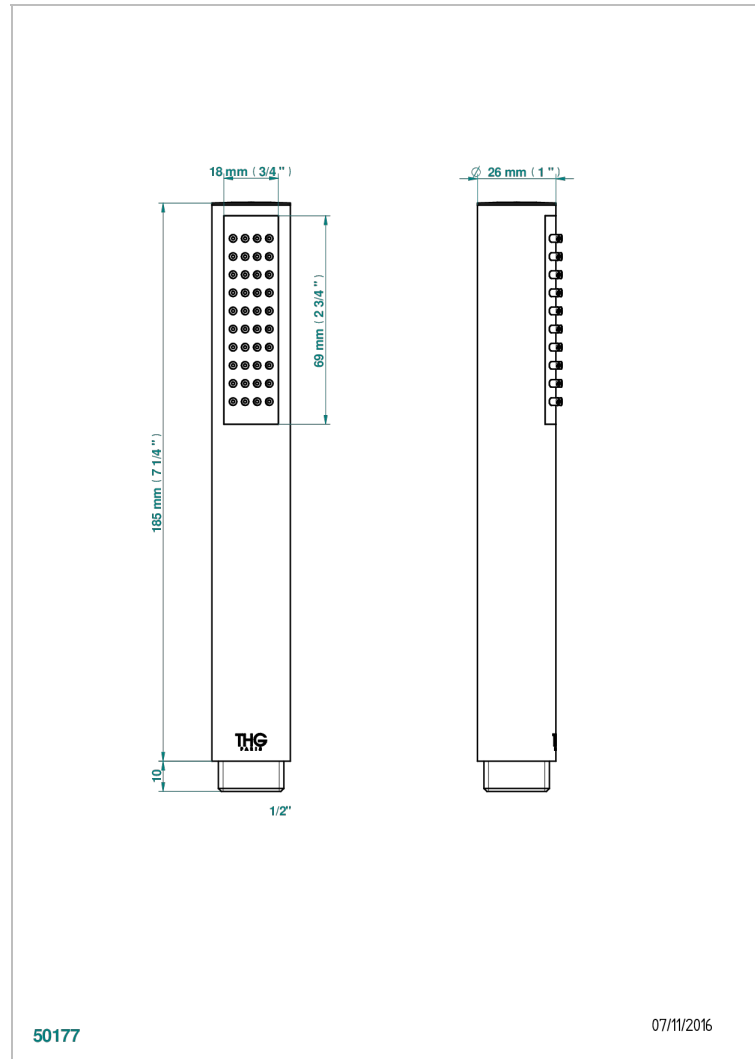

MONTAIGNE VENUS WHITE MARBLE

G3V-66

Handbrause 1/2"

THG[®]
PARIS

50177

07/11/2016

EIGENSCHAFTEN

- ACS : 20ACCLY557