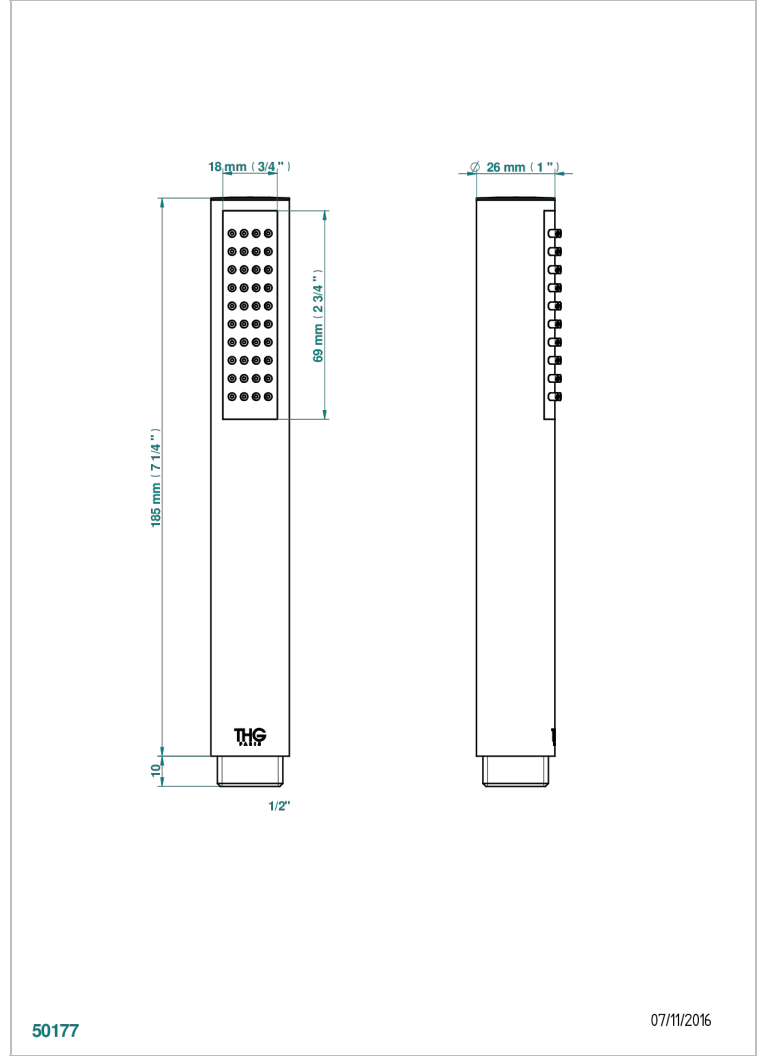

MONTAIGNE VENUS WHITE MARBLE

G3V-66

1/2"垂直花洒

50177

07/11/2016

特色

- ACS : 20ACCLY557

标准