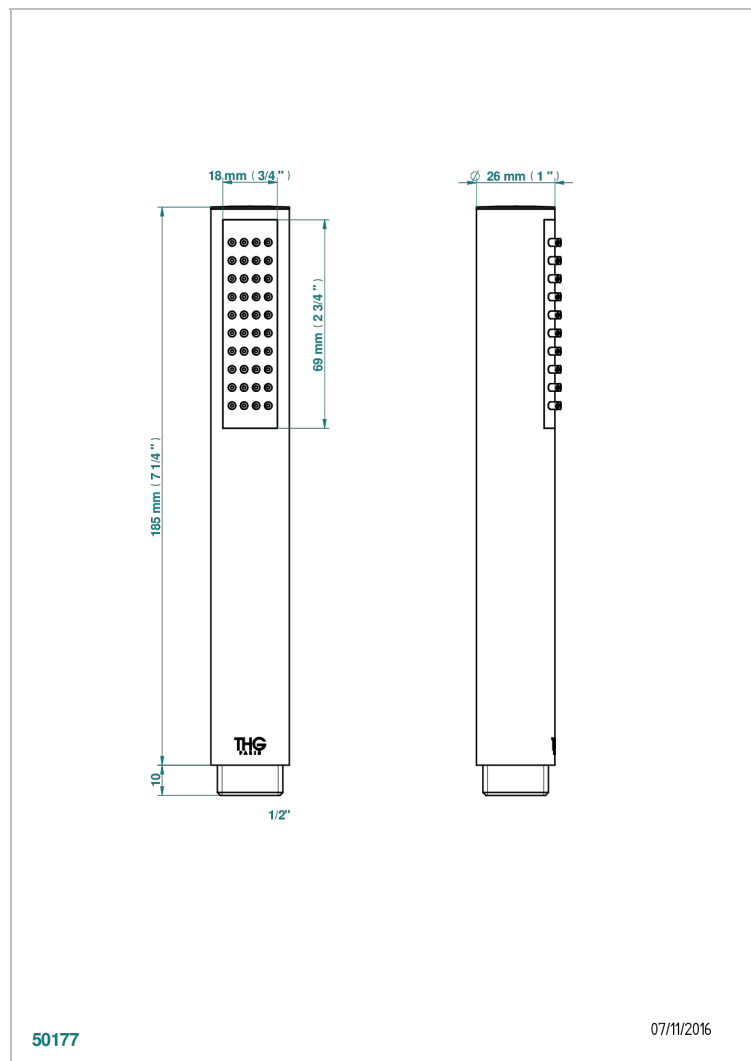

MONTAIGNE MARBRE LEONARDO GREY A MANETTES

THG[®]
PARIS

G3U-66

Douchette droite 1/2"

CARACTÉRISTIQUES

- ACS : 20ACCLY557

CERTIFICATIONS

FINITIONS DISPONIBLES

Bronze clair - D01
Chromé - A02
Chromé / doré - G02
Chromé mat - C02
Doré brillant - F01
Doré mat - F07

Nickel brillant - B01
Nickel mat - C01
Noir mat céramique - D30
Or pâle - F30
Or pâle mat - F31
Pvd blush - H62