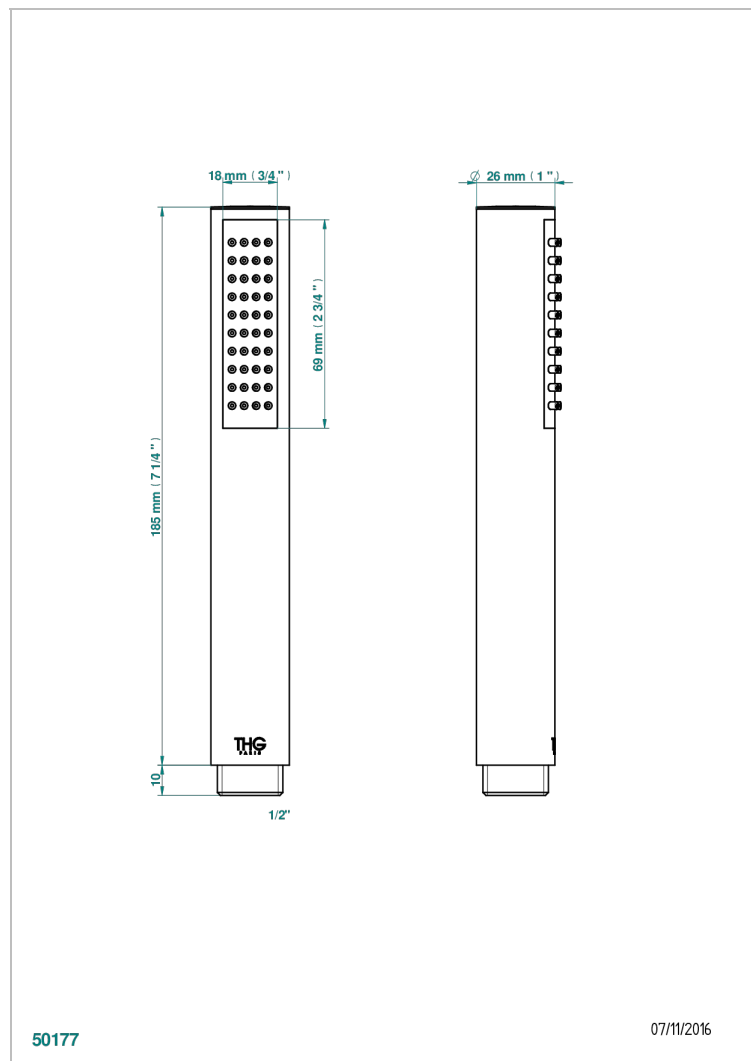

MONTAIGNE MARBRE LEONARDO GREY A MANETTES

THG[®]
PARIS

G3U-66

Douchette droite 1/2"

50177

07/11/2016

CARACTÉRISTIQUES

- ACS : 20ACCLY557