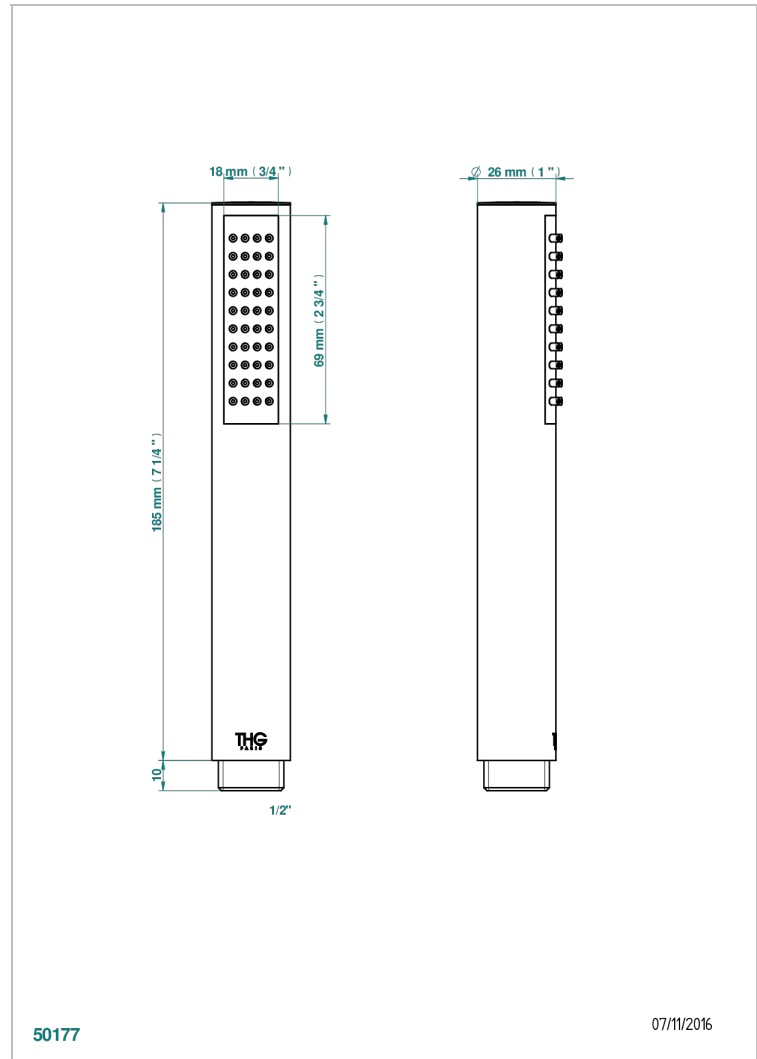

MONTAIGNE LEONARDO GREY MARBLE WITH LEVER HANDLES

G3U-66

Handbrause 1/2"

50177

07/11/2016

EIGENSCHAFTEN

- ACS : 20ACCLY557

ZERTIFIZIERUNGEN

VERFÜGBARE OBERFLÄCHEN

Altnickel - H28
Blassgold - F30
Blassgold matt unlackiert - F31
Bronze hell - D01
Chrom - A02
Chrom / gold - G02

Chrom matt - C02
Gold - F01
Gold matt - F07
Kupfer altrot matt lackiert - H07
Mattschwarz keramik - D30
Nickel matt - C01