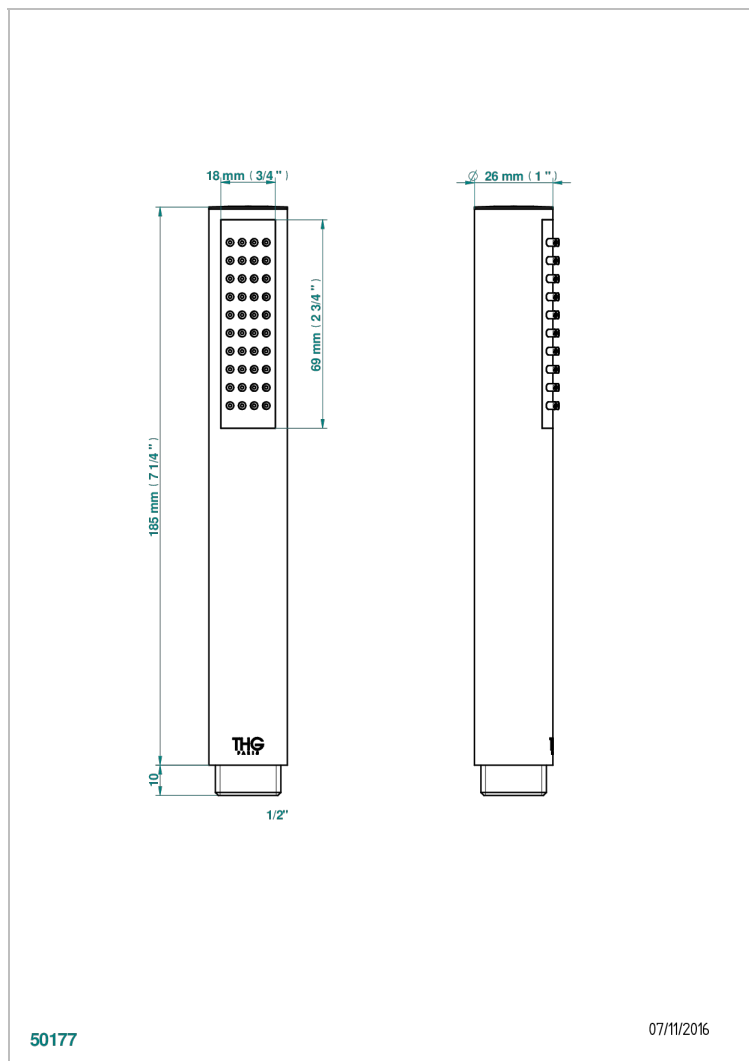

MONTAIGNE MARBRE LEONARDO GREY

THG[®]
PARIS

G3T-66

Douchette droite 1/2"

CARACTÉRISTIQUES

- ACS : 20ACCLY557

CERTIFICATIONS

FINITIONS DISPONIBLES

Bronze clair - D01
Chromé - A02
Chromé / doré - G02
Chromé mat - C02
Doré brillant - F01
Doré mat - F07

Nickel brillant - B01
Nickel mat - C01
Noir mat céramique - D30
Or pâle - F30
Or pâle mat - F31
Pvd blush - H62