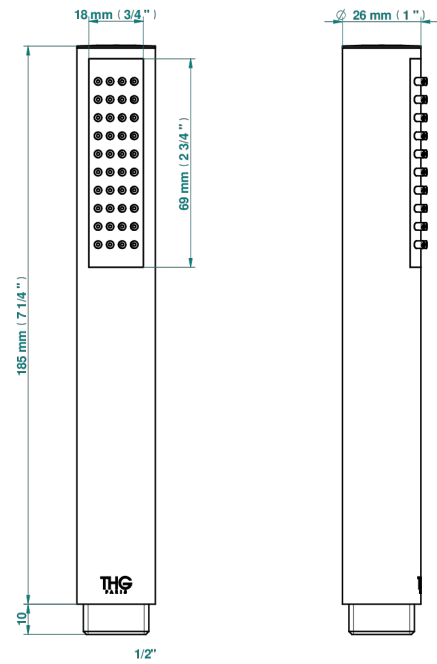

GENERAL PRODUCTS

G00-66G

1/2" straight handshower

THG[®]
PARIS

50177

07/11/2016

CHARACTERISTIC

- NF : NF EN 1112 - IZ - Chrome