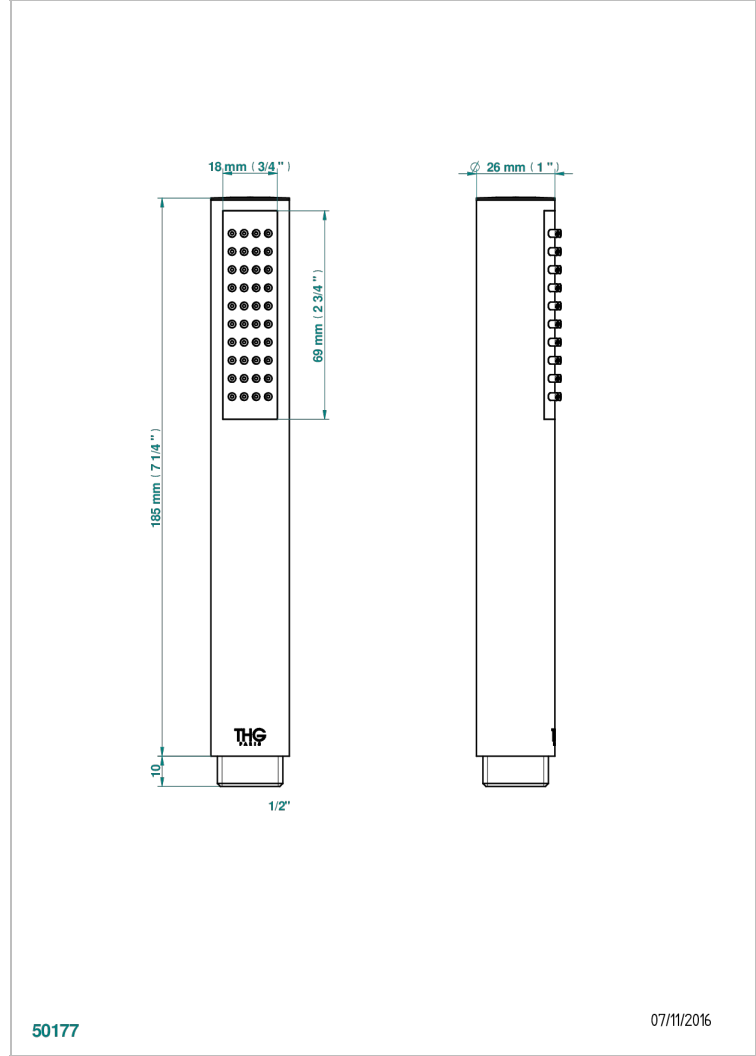

GENERAL ITEMS

G00-66G

1/2" straight handshower

50177

07/11/2016

CHARACTERISTIC

- NF : NF EN 1112 - IZ - Chrome

STANDARDS