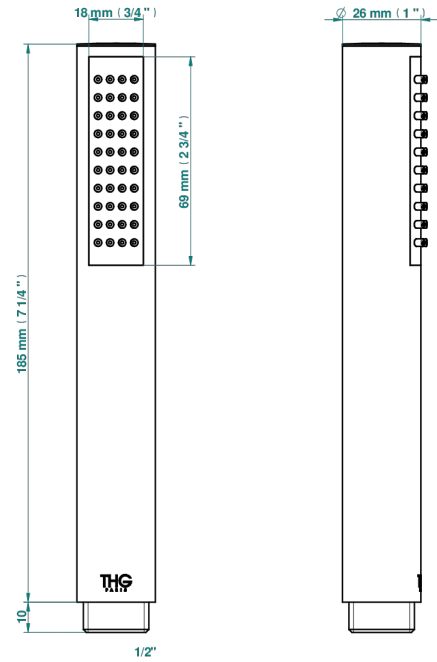

STANDARDARTIKEL

G00-66G

1/2" straight handshower

THG[®]
PARIS

50177

07/11/2016

EIGENSCHAFTEN

- NF : NF EN 1112 - IZ - Chrome