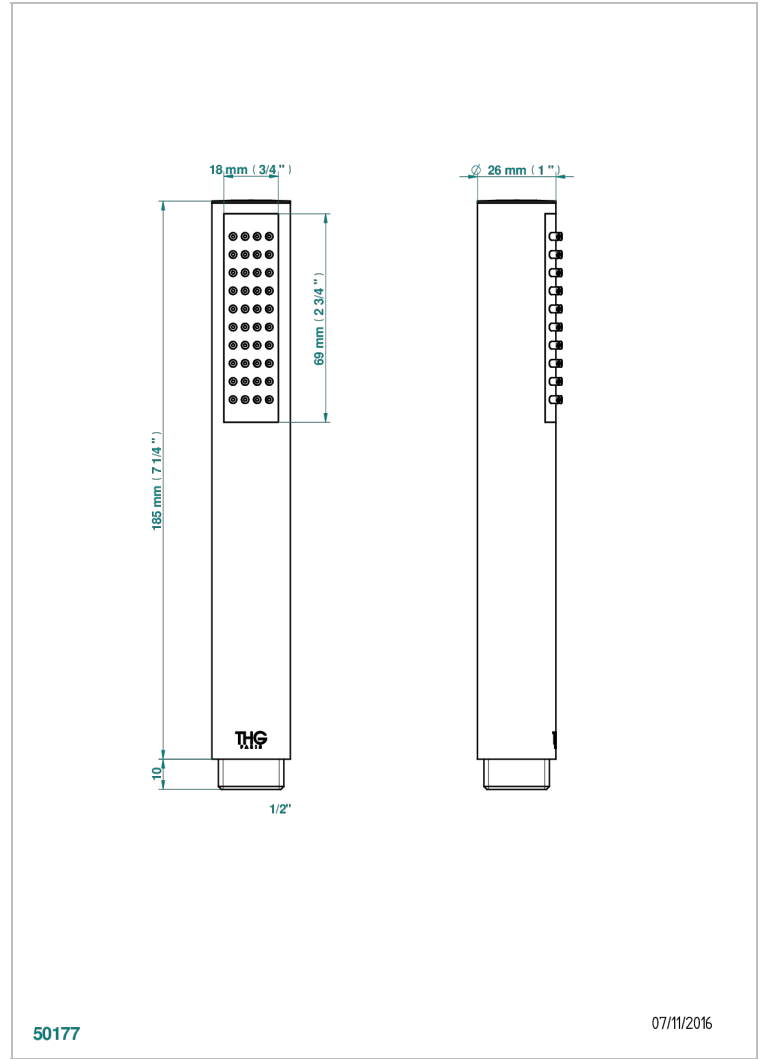

GENERAL ITEMS

G00-66G

1/2"水笔式垂直花洒 (仅提供镀铬材质)

THG[®]
PARIS

50177

07/11/2016

特色

- NF : NF EN 1112 - IZ - Chrome

标准

可选饰面

抛光铬 - A02