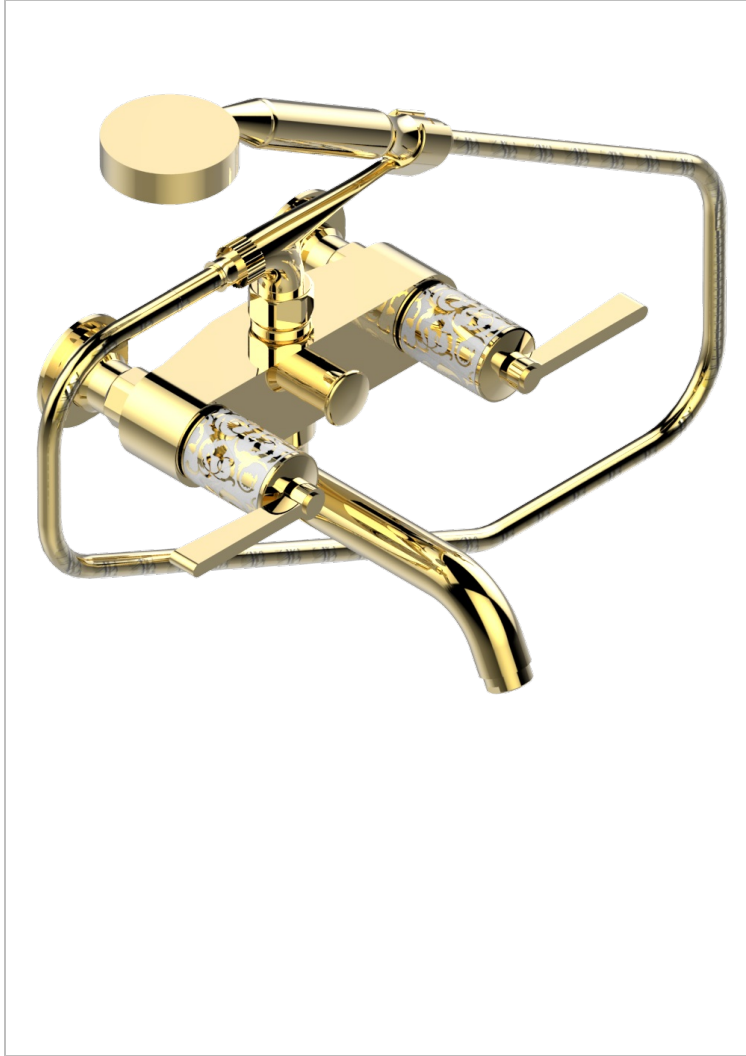

FROUFROU A MANETTES

G2P-13G/US

Mélangeur bain douche sur gorge 1/2" avec flexible et douchette, standard américain

THG[®]
PARIS

CARACTÉRISTIQUES

- Pour montage bord de baignoire ou sur gorge
- Livré avec une paire de colonettes
- Têtes à disques céramique 1/2" 1/4 tour
- Aérateur-mousseur
- Entraxe 150 mm
- Inverseur automatique
- Flexible métallique 1,5 m double agrafage
- Douchette en laiton avec tapis Easyclean, réducteur de débit et clapet anti-retour
- Raccordements aux standards US
- ASME : ASME A112.18.1-2011/CSA B125.1-11

SPECIFICATIONS TECHNIQUES

- Recommandé : 3 bars (max. 5 bars) - Advised : 43,5 psi (max. 72 psi)
- Bec : 35 l/min à 3 bars - Douchette : 9,5 l/min à 3 bars
- Spout : 9.26 gpm at 43.5 psi - Handshower : 2.5 gpm at 43.5 psi

CERTIFICATIONS

FINITIONS DISPONIBLES

Chromé - A02
Chromé / doré - G02
Chromé mat - C02
Doré brillant - F01
Doré mat - F07
Nickel brillant - B01

Nickel mat - C01
Noir mat céramique - D30
Or pâle - F30
Or pâle mat - F31
Pvd blush - H62
Pvd blush mat - H60

Vieux nickel - H28