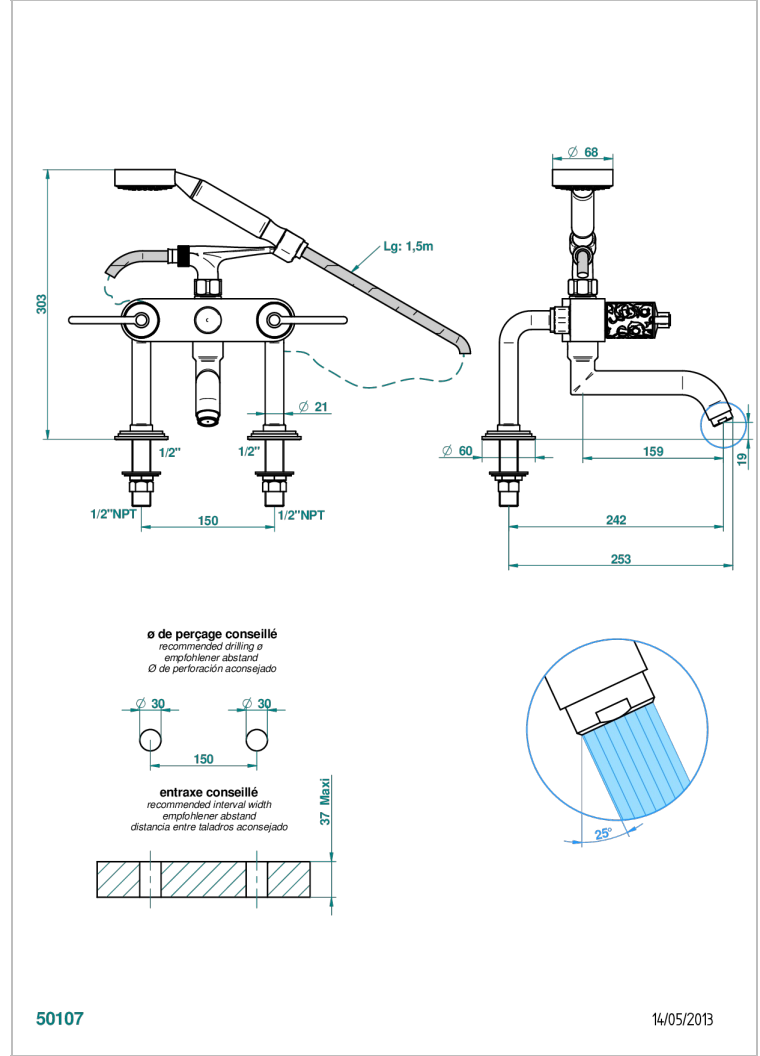

FROUFROU A MANETTES

G2P-13G/US

Mélangeur bain douche sur gorge 1/2" avec flexible et douchette, standard américain

THG[®]
PARIS

CARACTÉRISTIQUES

- Pour montage bord de baignoire ou sur gorge
- Livré avec une paire de colonettes
- Têtes à disques céramique 1/2" 1/4 tour
- Aérateur-mousseur
- Entraxe 150 mm
- Inverseur automatique
- Flexible métallique 1,5 m double agrafage
- Douchette en laiton avec tapis Easyclean, réducteur de débit et clapet anti-retour
- Raccordements aux standards US
- ASME : ASME A112.18.1-2011/CSA B125.1-11

SPECIFICATIONS TECHNIQUES

- Recommandé : 3 bars (max. 5 bars) - Advised : 43,5 psi (max. 72 psi)
- Bec : 35 l/min à 3 bars - Douchette : 9,5 l/min à 3 bars
- Spout : 9.26 gpm at 43.5 psi - Handshower : 2.5 gpm at 43.5 psi

Vieux nickel - H28