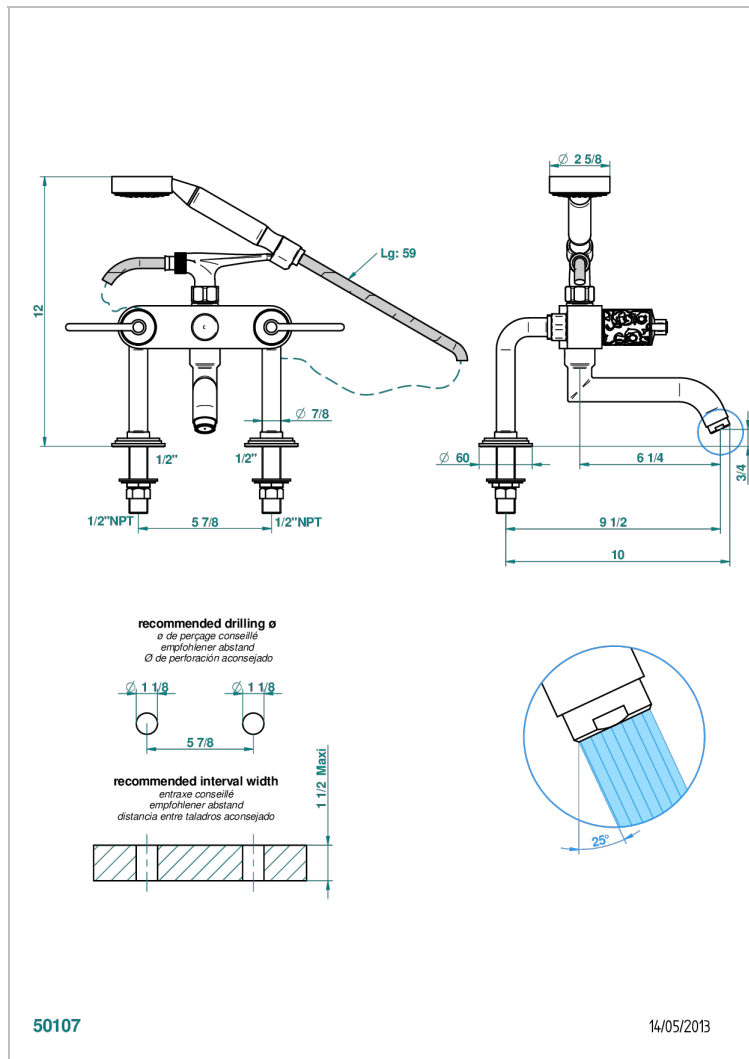

FROUFROU A MANETTES

G2P-13G/US

Mélangeur bain douche sur gorge 1/2" avec flexible et douchette, standard américain

THG[®]
PARIS

CARACTÉRISTIQUES

- Pour montage bord de baignoire ou sur gorge
- Livré avec une paire de colonettes
- Têtes à disques céramique 1/2" 1/4 tour
- Aérateur-mousseur
- Entraxe 150 mm
- Inverseur automatique
- Flexible métallique 1,5 m double agrafage
- Douchette en laiton avec tapis Easyclean, réducteur de débit et clapet anti-retour
- Raccordements aux standards US
- ASME : ASME A112.18.1-2011/CSA B125.1-11

Vieux nickel - H28