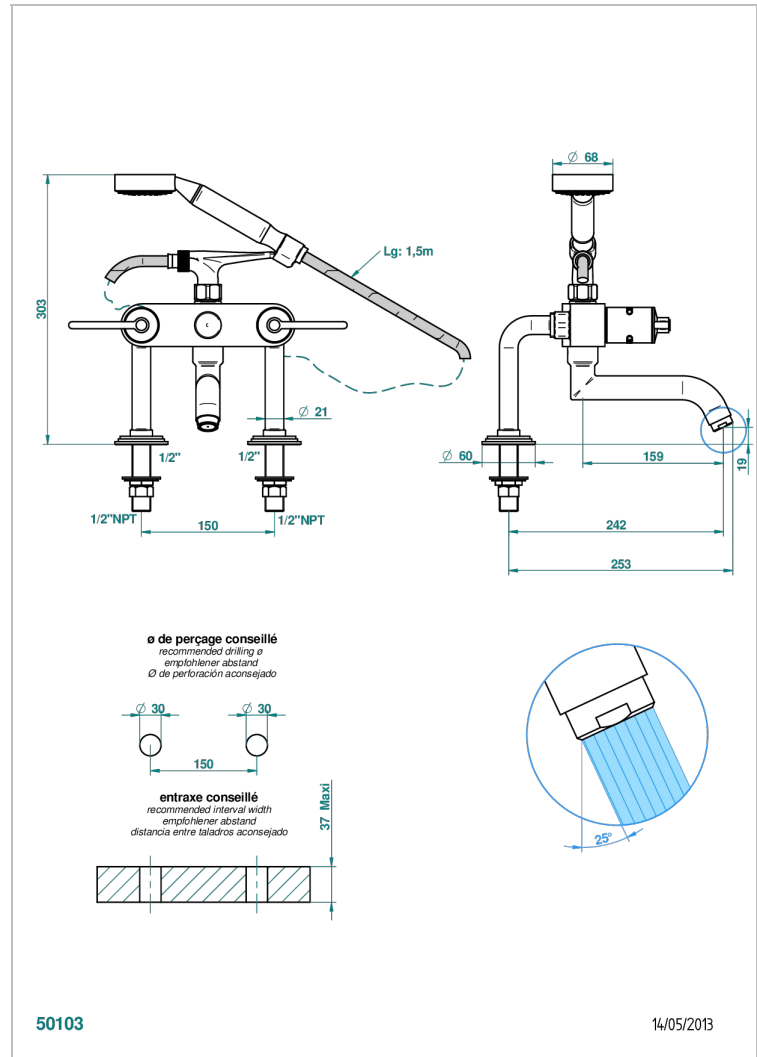

# FAUBOURG PORCELAINE NOIRE A MANETTES

G2M-13G/US

Mélangeur bain douche sur gorge 1/2" avec flexible et douchette, standard américain

THG<sup>®</sup>  
PARIS

## CARACTÉRISTIQUES

- Pour montage bord de baignoire ou sur gorge
- Livré avec une paire de colonettes
- Têtes à disques céramique 1/2" 1/4 tour
- Aérateur-mousseur
- Entraxe 150 mm
- Inverseur automatique
- Flexible métallique 1,5 m double agrafage
- Douchette en laiton avec tapis Easyclean, réducteur de débit et clapet anti-retour
- Raccordements aux standards US
- ASME : ASME A112.18.1-2011/CSA B125.1-11

## SPECIFICATIONS TECHNIQUES

- Recommandé : 3 bars (max. 5 bars) - Advised : 43,5 psi (max. 72 psi)
- Bec : 35 l/min à 3 bars - Douchette : 9,5 l/min à 3 bars
- Spout : 9.26 gpm at 43.5 psi - Handshower : 2.5 gpm at 43.5 psi