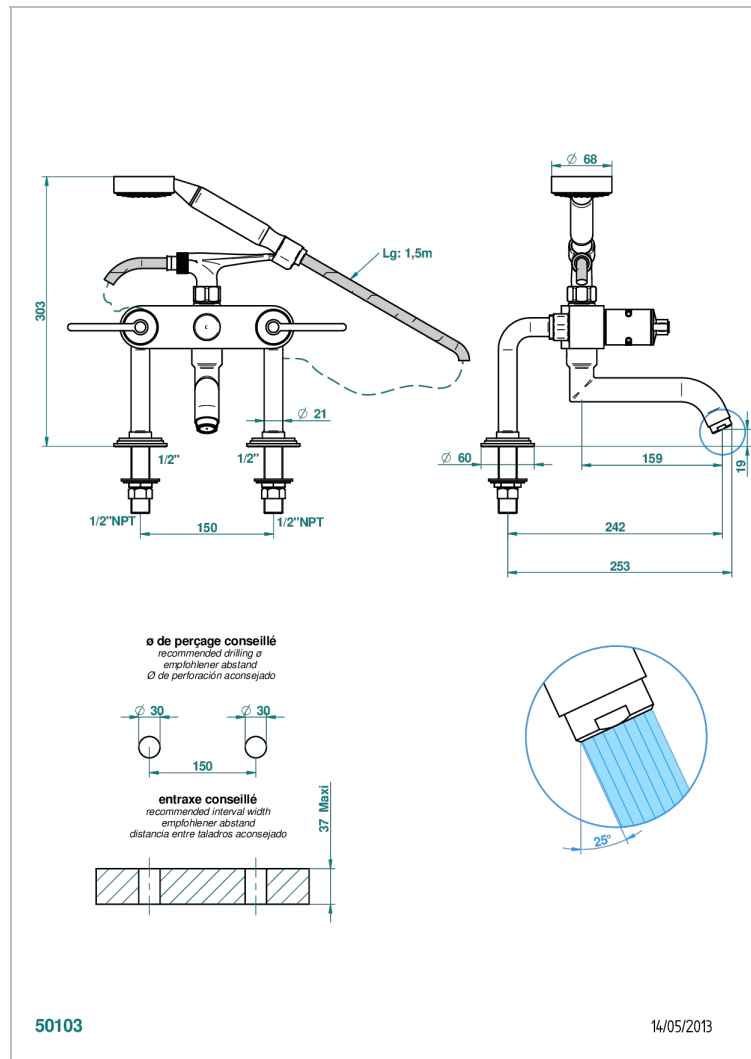

# FAUBOURG PORCELANA NEGRA CON MANETAS

G2M-13G/US

Exposed tub filler with cradle handshower, deck mounted

## ESPECIFICACIONES TÉCNICAS

- Recommandé : 3 bars (max. 5 bars) - Advised : 43,5 psi (max. 72 psi)
- Bec : 35 l/min à 3 bars - Douchette : 9,5 l/min à 3 bars
- Spout : 9.26 gpm at 43.5 psi - Handshower : 2.5 gpm at 43.5 psi