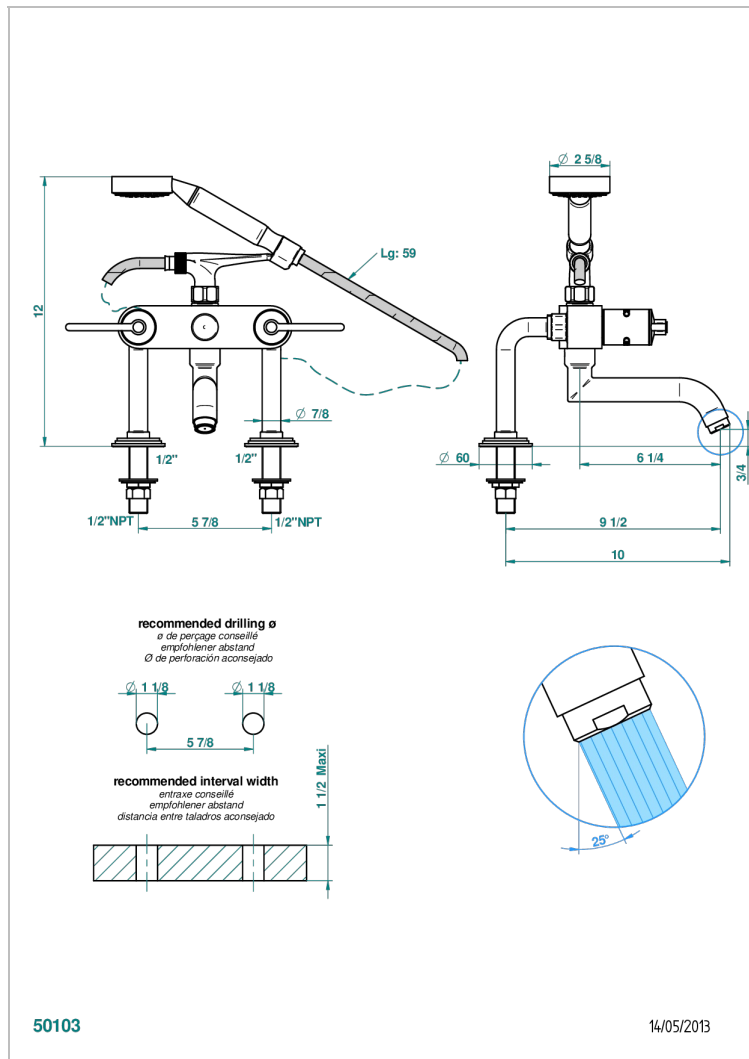

# FAUBOURG PORCELAINE NOIRE A MANETTES

G2M-13G/US

Mélangeur bain douche sur gorge 1/2" avec flexible et douchette, standard américain

## CARACTÉRISTIQUES

- Pour montage bord de baignoire ou sur gorge
- Livré avec une paire de colonettes
- Têtes à disques céramique 1/2" 1/4 tour
- Aérateur-mousseur
- Entraxe 150 mm
- Inverseur automatique
- Flexible métallique 1,5 m double agrafage
- Douchette en laiton avec tapis Easyclean, réducteur de débit et clapet anti-retour
- Raccordements aux standards US
- ASME : ASME A112.18.1-2011/CSA B125.1-11

## SPECIFICATIONS TECHNIQUES

- Recommandé : 3 bars (max. 5 bars) - Advised : 43,5 psi (max. 72 psi)
- Bec : 35 l/min à 3 bars - Douchette : 9,5 l/min à 3 bars
- Spout : 9.26 gpm at 43.5 psi - Handshower : 2.5 gpm at 43.5 psi