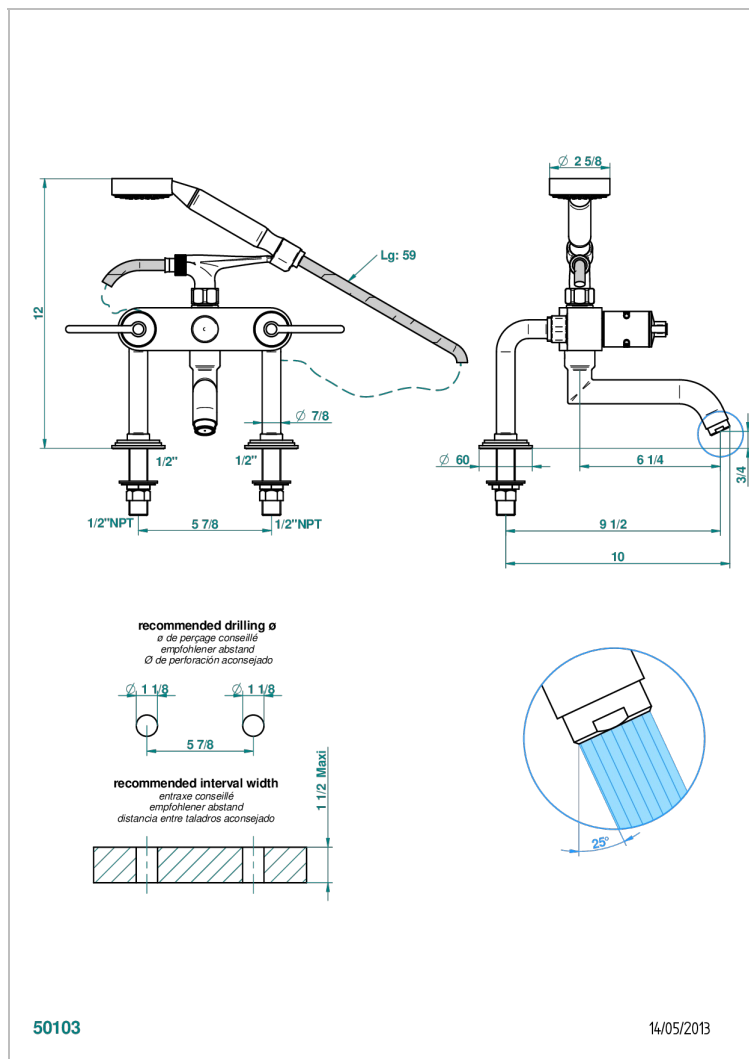

FAUBOURG PORCELANA NEGRA CON MANETAS

G2M-13G/US

Exposed tub filler with cradle handshower, deck mounted

CARACTERÍSTICAS

- ASME : ASME A112.18.1-2011/CSA B125.1-11

ESTÁNDAR

ACABADOS DISPONIBLES

Cerámica negra mate - D30
Cromo - A02
Cromo / dorado - G02
Cromo mate - CO2
Dorado - F01
Dorado mate - F07

Pvd color oro - H52
Pvd color oro mate - H53
Pvd grafito - H64
Pvd grafito mate - H65
Pvd marrón bronce - F33
Pvd marrón bronce mate - F34

Pvd umber - H66
Pvd umber mate - H67

ESPECIFICACIONES TÉCNICAS

- Recommandé : 3 bars (max. 5 bars) - Advised : 43,5 psi (max. 72 psi)
- Bec : 35 l/min à 3 bars - Douchette : 9,5 l/min à 3 bars
- Spout : 9.26 gpm at 43.5 psi - Handshower : 2.5 gpm at 43.5 psi