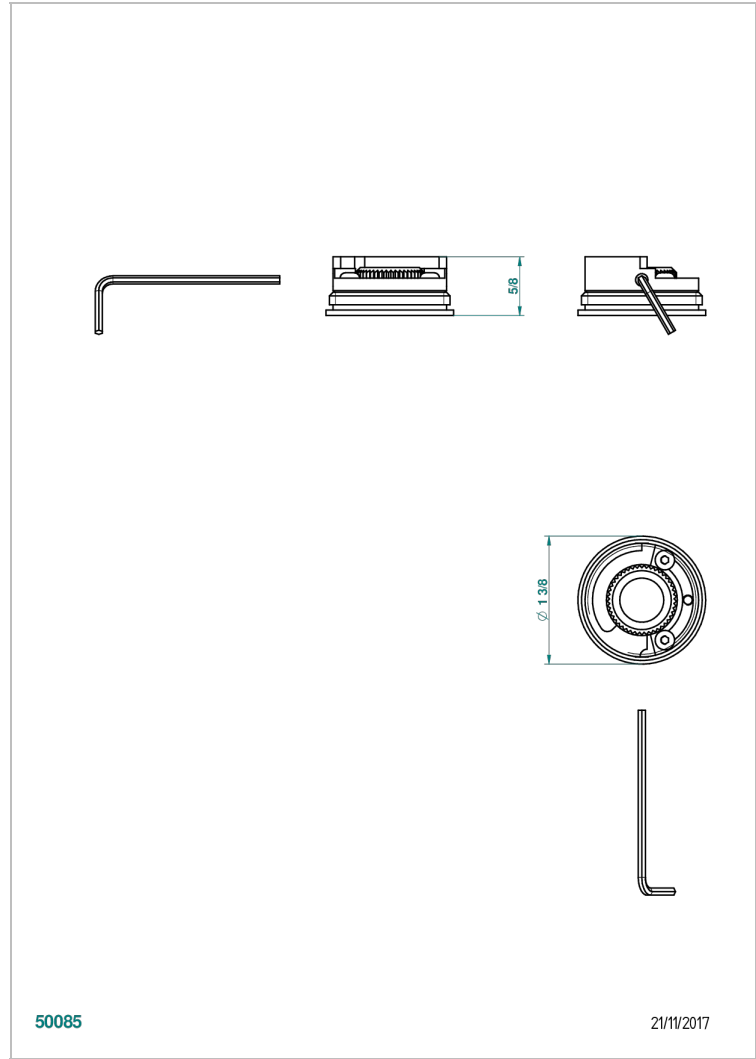

Bague de butée de température renforcée pour thermostatique THG avec set de fixation

50085

21/11/2017