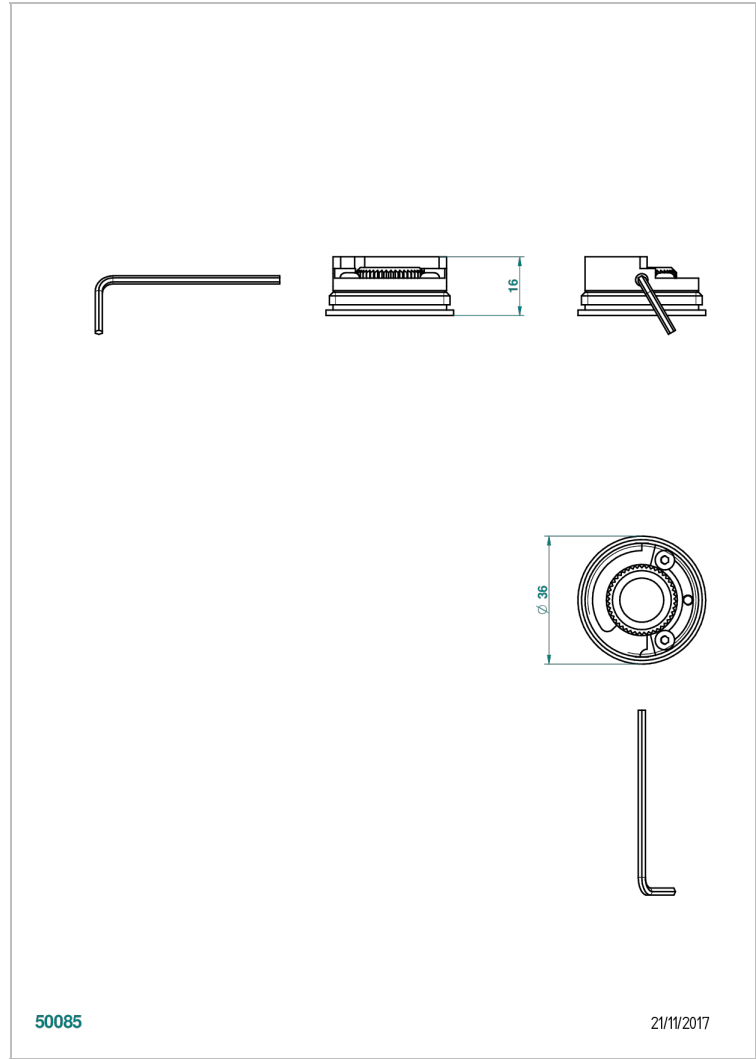

Bague de butée de température renforcée pour thermostatique THG avec set de fixation