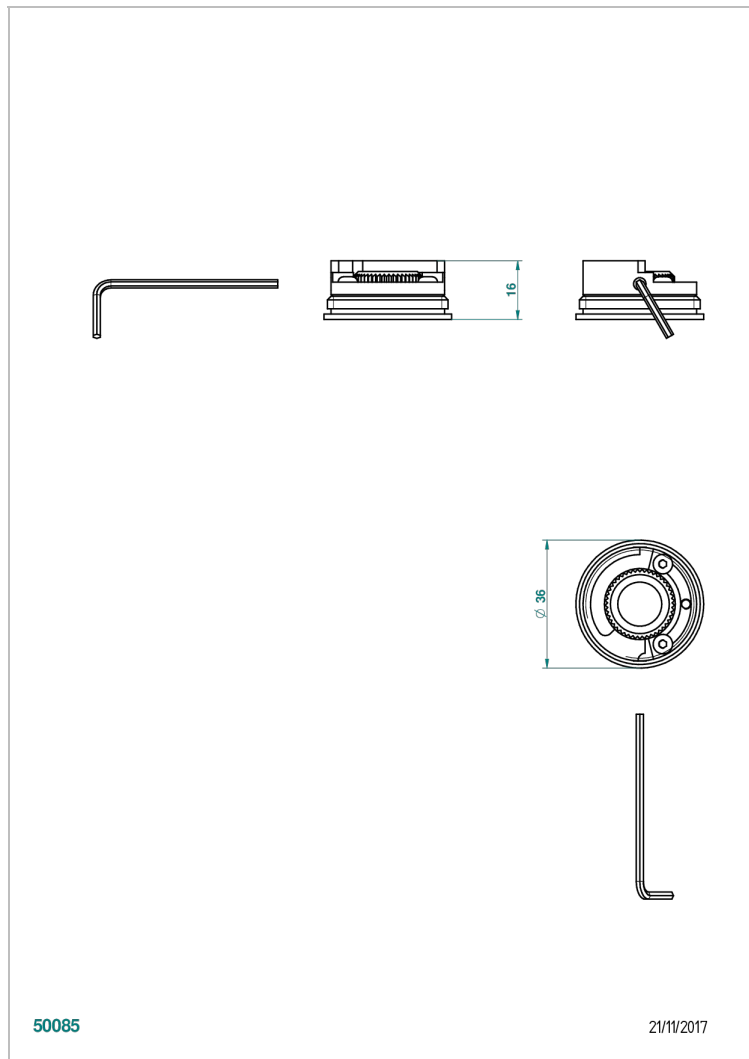

Anillo de ajuste reforzado para termostático THG con sistema de fijación