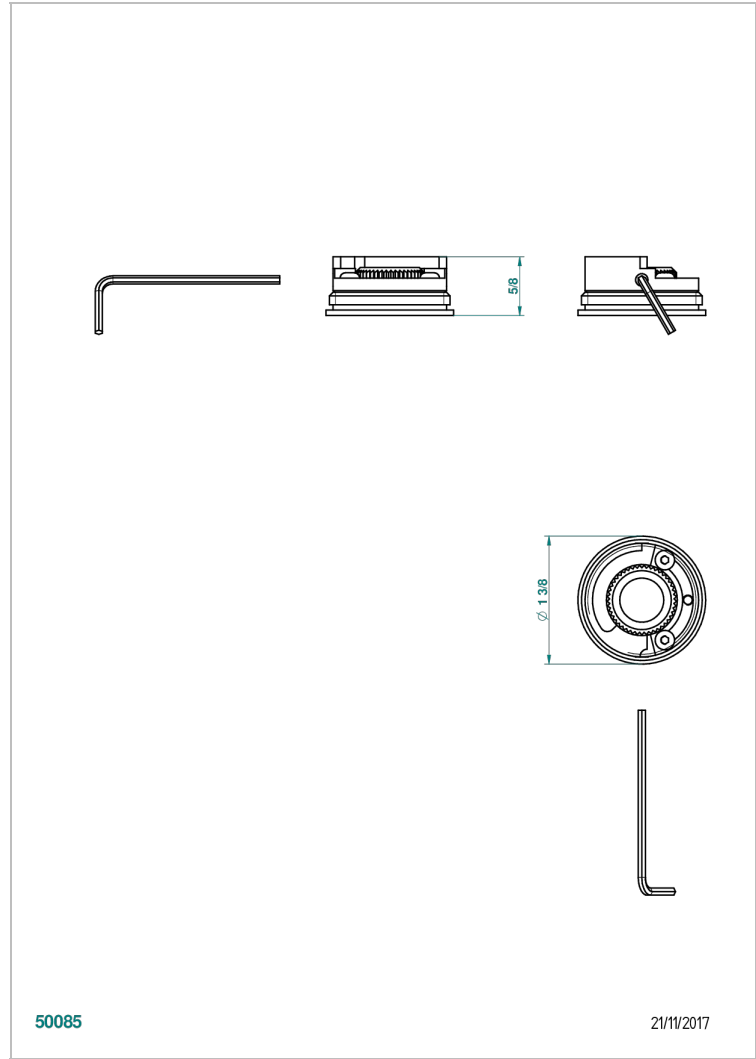

Bague de butée de température renforcée pour thermostatique THG avec set de fixation

50085

21/11/2017

CARACTÉRISTIQUES

- Usage intensif Hôtellerie

FINITIONS DISPONIBLES

*** - A00