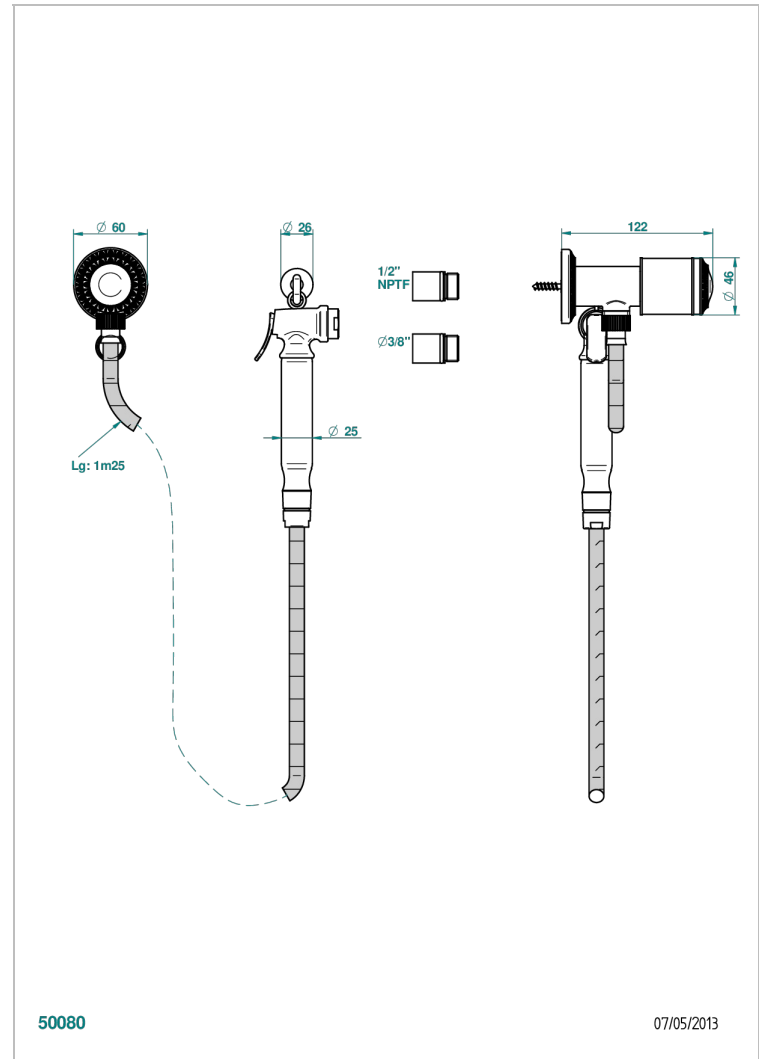

Ensemble hygiénique oriental comprenant : robinet d'arrêt, flexible 1,25 m, douchette à gâchette et crochet - standard américain

CARACTÉRISTIQUES

- Tête à disque céramique 1/2" 1/4 tour
- Flexible métallique 1,25 m renforcé
- Douchette à gâchette en laiton avec réducteur de débit et clapet anti-retour
- Raccordement aux standards US

SPÉCIFICATIONS TECHNIQUES

- Recommandé : 3 bars (max. 5 bars) - Advised : 43,5 psi (max. 72 psi)
- 9,5 l/min à 3 bars (2.5 gpm at 43.5 psi)

FINITIONS DISPONIBLES

- Chromé - A02
- Chromé / doré - G02
- Doré brillant - F01
- Nickel brillant - B01