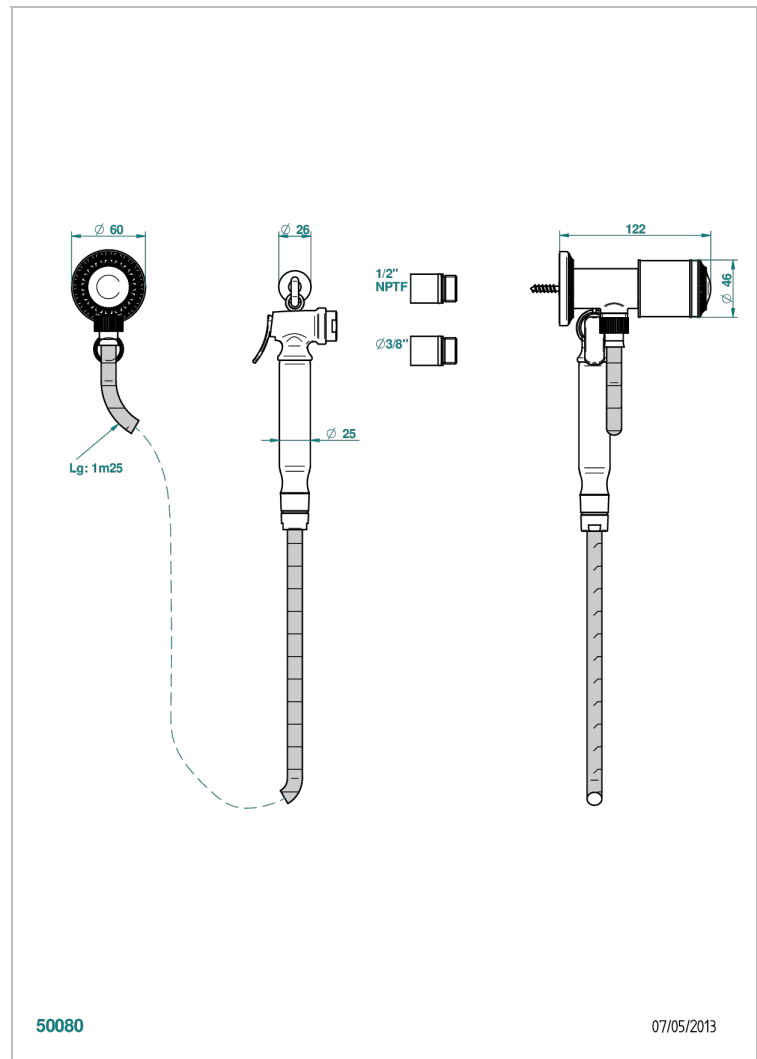

Conjunto higiénico con llave de paso, flexo reforzado 1m25, tele-ducha con gatillo y gancho.

CARACTERÍSTICAS

- Malmaison Portoro
- Conjunto higiénico con llave de paso, flexo reforzado 1m25, tele-ducha con gatillo y gancho.

ESPECIFICACIONES TÉCNICAS

- Recommandé : 3 bars (max. 5 bars) - Advised : 43,5 psi (max. 72 psi)
- 9,5 l/min à 3 bars (2.5 gpm at 43.5 psi)

ACABADOS DISPONIBLES

- Cromo - A02
- Cromo / dorado - G02
- Dorado - F01
- Niquel - B01