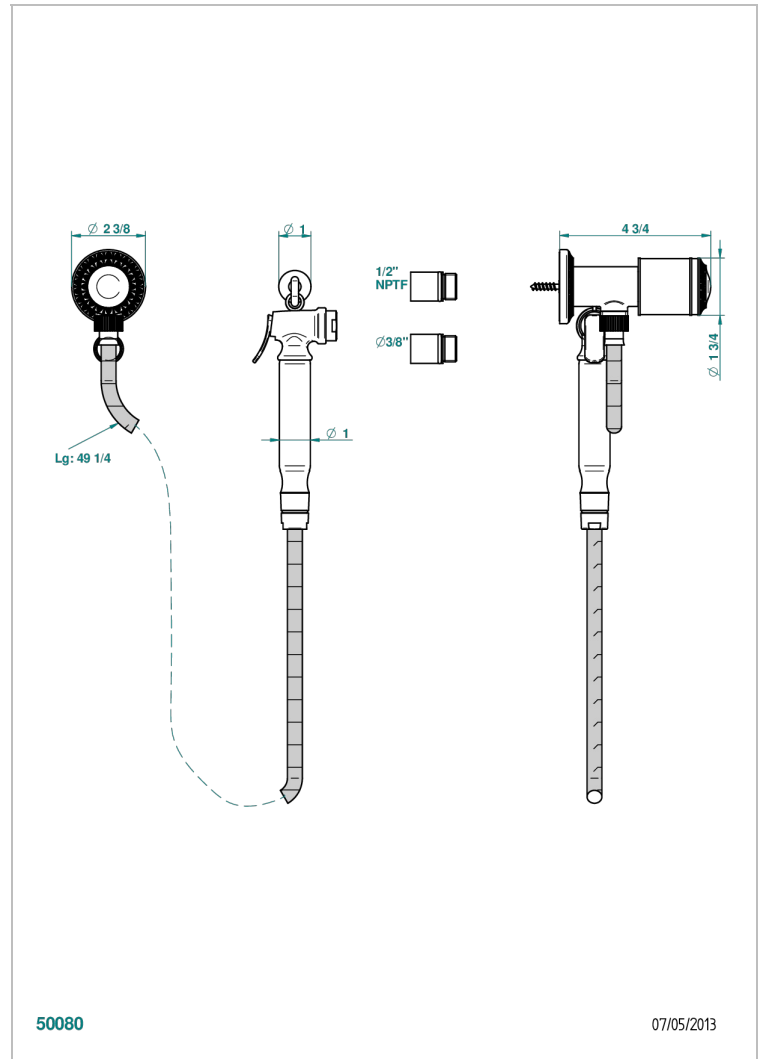

Conjunto higiénico con llave de paso, flexo reforzado 1m25, tele-ducha con gatillo y gancho.

50080

07/05/2013

CARACTERÍSTICAS

- Malmaison Portoro
- Conjunto higiénico con llave de paso, flexo reforzado 1m25, tele-ducha con gatillo y gancho.

ESPECIFICACIONES TÉCNICAS

- Recommandé : 3 bars (max. 5 bars) - Advised : 43,5 psi (max. 72 psi)
- 9,5 l/min à 3 bars (2.5 gpm at 43.5 psi)

ACABADOS DISPONIBLES

Cromo - A02
Cromo / dorado - G02
Dorado - F01
Niquel - B01