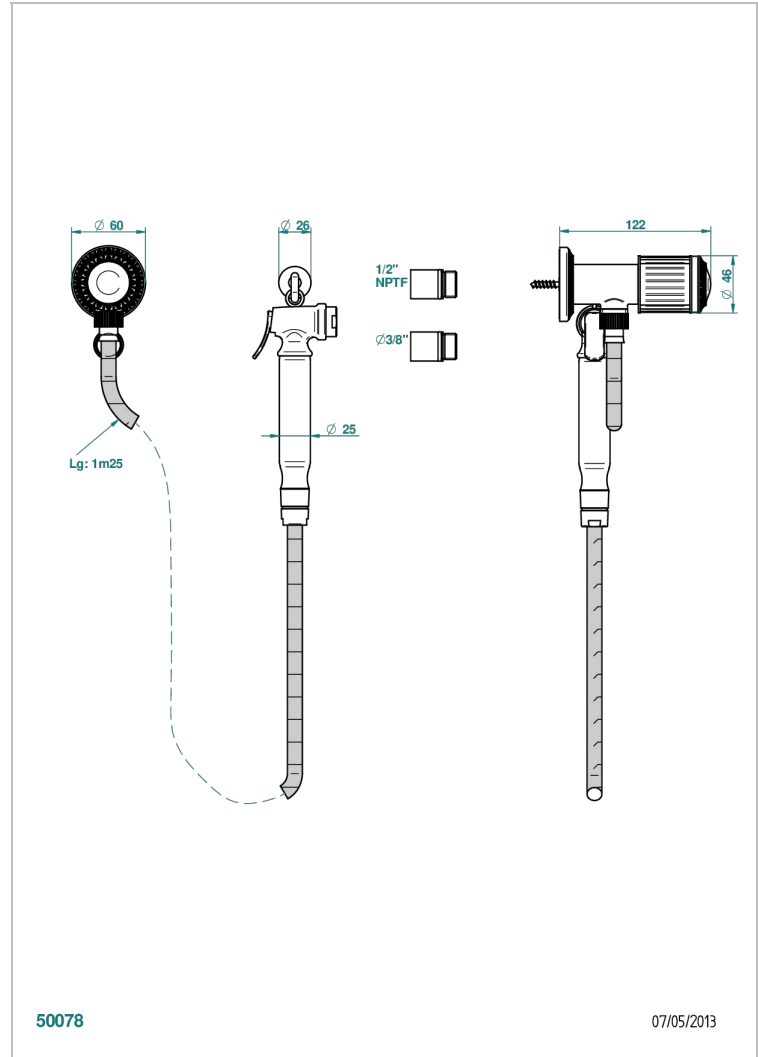

Ensemble hygiénique oriental comprenant : robinet d'arrêt, flexible 1,25 m, douchette à gâchette et crochet - standard américain

CARACTÉRISTIQUES

- Tête à disque céramique 1/2" 1/4 tour
- Flexible métallique 1,25 m renforcé
- Douchette à gâchette en laiton avec réducteur de débit et clapet anti-retour
- Raccordement aux standards US

SPÉCIFICATIONS TECHNIQUES

- Recommandé : 3 bars (max. 5 bars) - Advised : 43,5 psi (max. 72 psi)
- 9,5 l/min à 3 bars (2.5 gpm at 43.5 psi)

FINITIONS DISPONIBLES

- Chromé - A02
- Chromé / doré - G02
- Doré brillant - F01
- Nickel brillant - B01