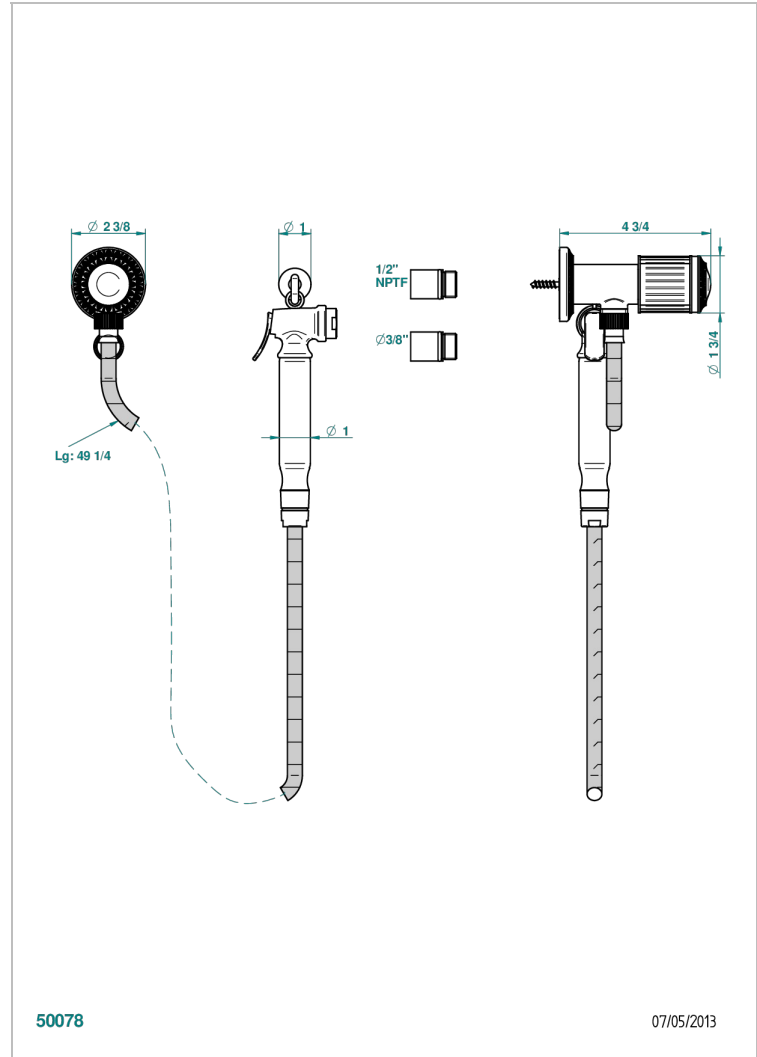

Ensemble hygiénique oriental comprenant : robinet d'arrêt, flexible 1,25 m, douchette à gâchette et crochet - standard américain

### CARACTÉRISTIQUES

- Tête à disque céramique  $1/2''$   $1/4$  tour
- Flexible métallique 1,25 m renforcé
- Douchette à gâchette en laiton avec réducteur de débit et clapet anti-retour
- Raccordement aux standards US