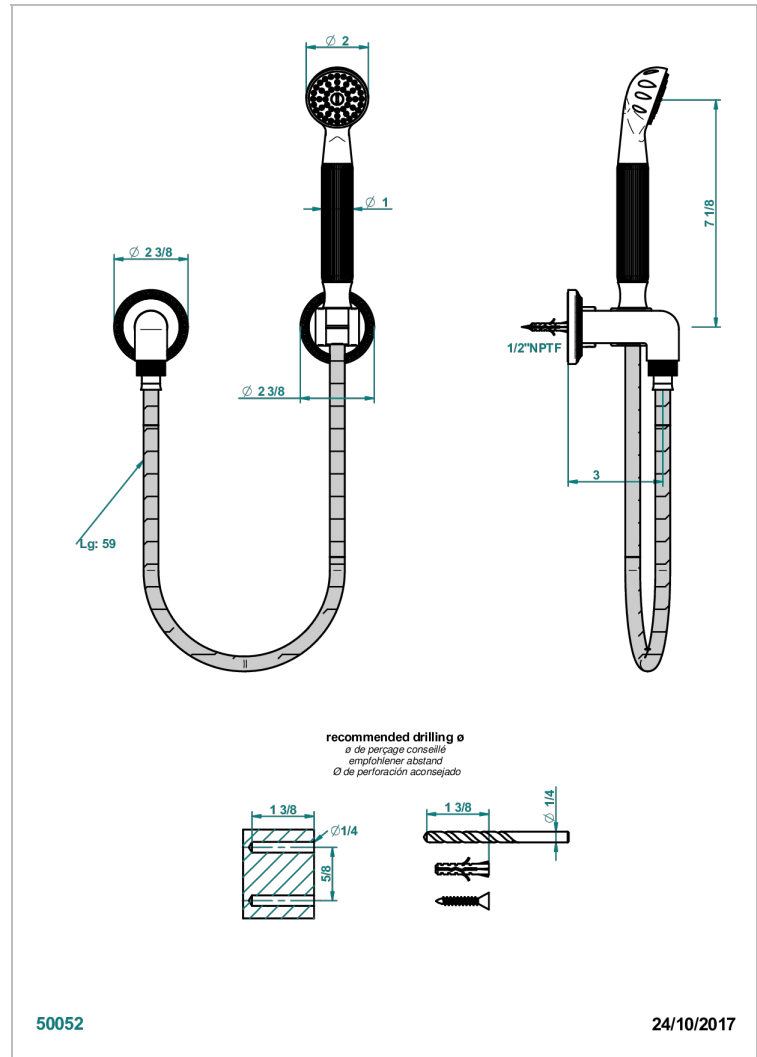

MALMAISON PORTORO

U95-52/US

Hand handle shower with bracket and elbow

THG[®]
PARIS

CARACTERÍSTICAS

- Malmaison Portoro
- Hand handle shower with bracket and elbow

ESPECIFICACIONES TÉCNICAS

- Recommandé : 3 bars (max. 5 bars) - Advised : 43,5 psi (max. 72 psi)
- 9,5 l/min à 3 bars (2.5 gpm at 43.5 psi)

ACABADOS DISPONIBLES

Bronce claro - D01
Cerámica negra mate - D30
Cobre viejo mate - H07
Cromo - A02
Cromo / dorado - G02
Cromo mate - C02

Dorado - F01
Dorado mate - F07
Dorado pálido - F30
Dorado pálido mate (sin barniz) - F31
Níquel - B01
Níquel mate - C01

Níquel viejo - H28