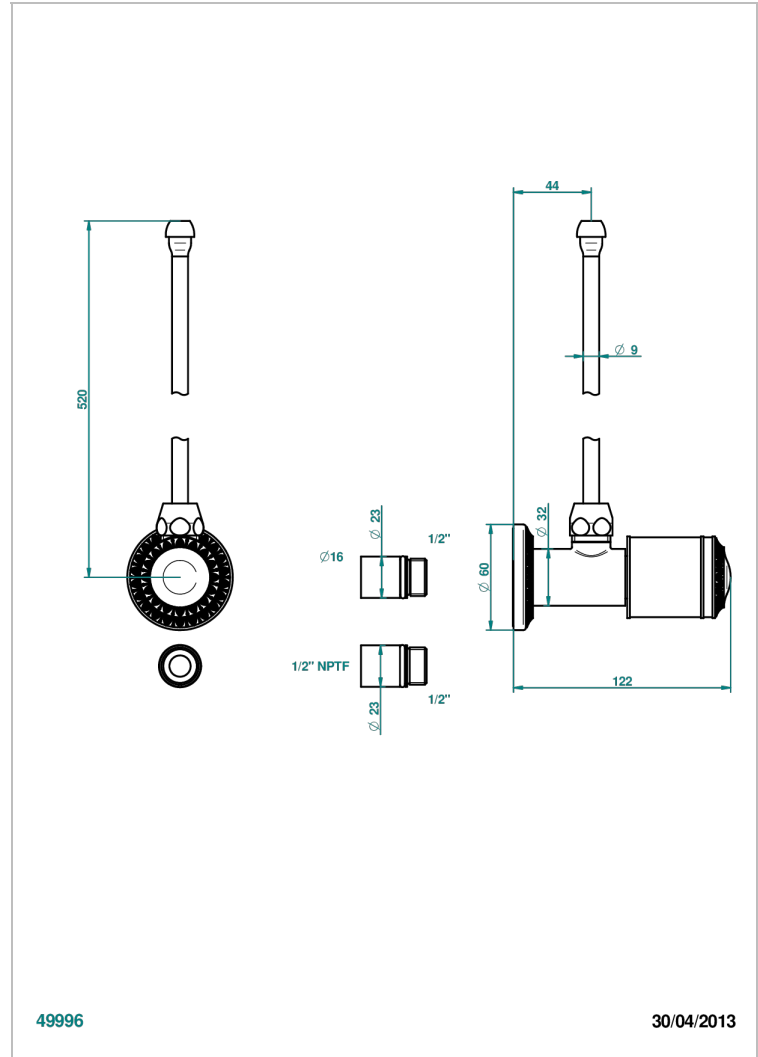

Robinet de réglage jonction femelle avec tube de 50 cm et sachet d'adaptateur, rosace et croisillon de style standard américain pour lavabo et bidet

### CARACTÉRISTIQUES

- Tête à disque céramique 1/2"
- Permet de stopper l'eau pour intervention sur la robinetterie
- Tubes en cuivre de 50 cm coloris idem robinetterie
- Raccordements aux standards US pour vanne réf. 35

Vieux nickel - H28