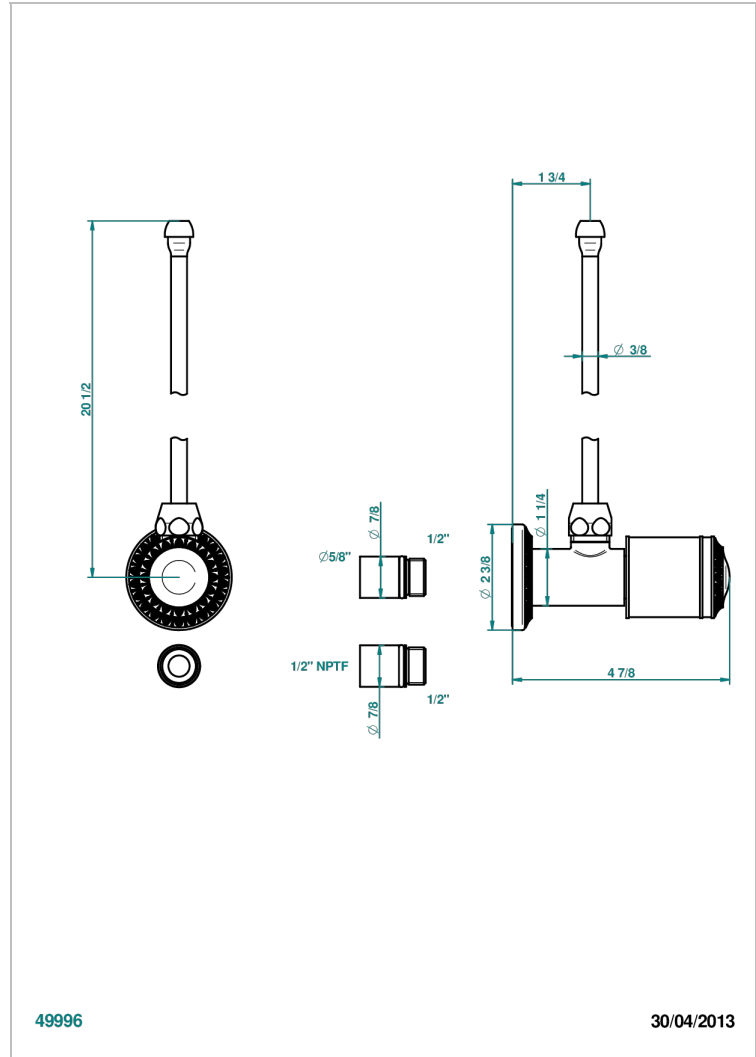

Robinet de réglage jonction femelle avec tube de 50 cm et sachet d'adaptateur, rosace et croisillon de style standard américain pour lavabo et bidet

49996

30/04/2013

### CARACTÉRISTIQUES

- Tête à disque céramique 1/2"
- Permet de stopper l'eau pour intervention sur la robinetterie
- Tubes en cuivre de 50 cm coloris idem robinetterie
- Raccordements aux standards US pour vanne réf. 35

Vieux nickel - H28