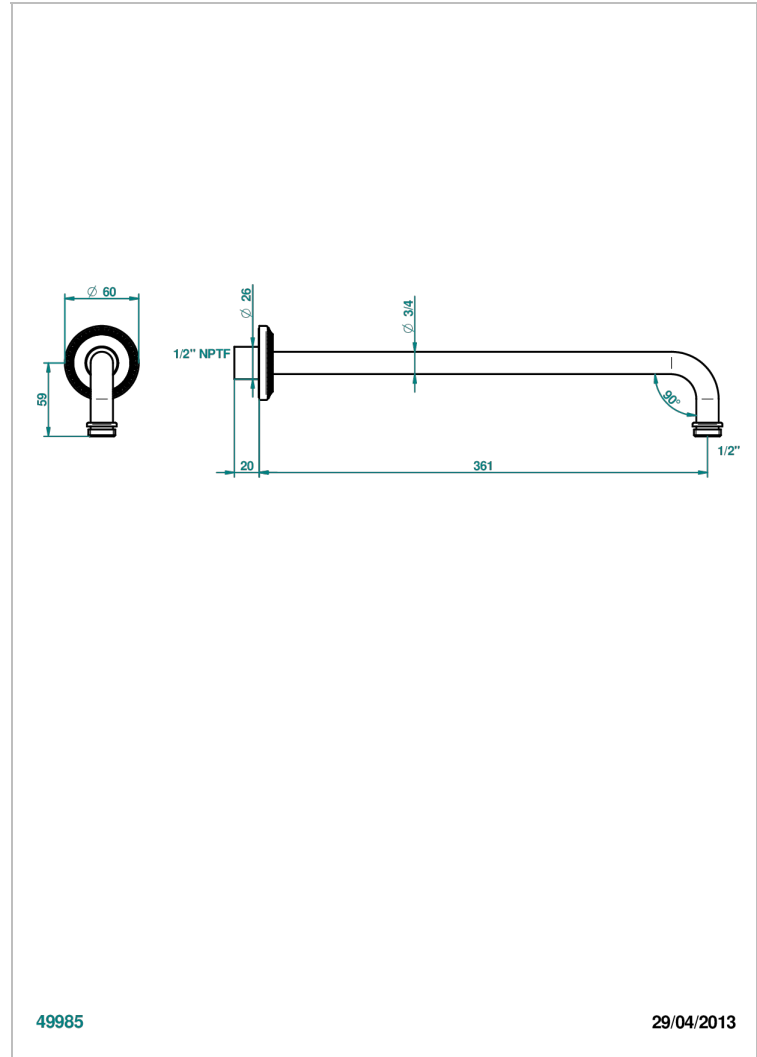

MALMAISON PORTORO

U95-84BC/US

Horizontal shower arm, 90° 14" long

THG[®]
PARIS

49985

29/04/2013

CHARACTERISTIC

- Malmaison Portoro
- Horizontal shower arm, 90° 14" long