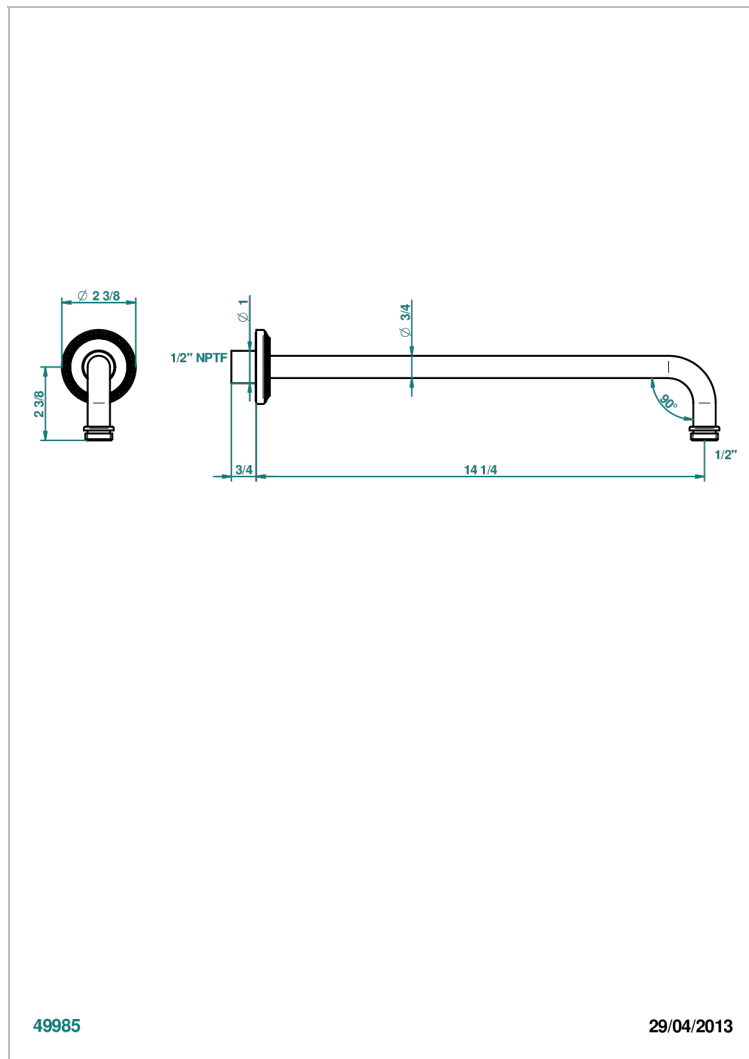

MALMAISON PORTORO

U95-84BC/US

Horizontal shower arm, 90° 14" long

THG[®]
PARIS

49985

29/04/2013

CHARACTERISTIC

- Malmaison Portoro
- Horizontal shower arm, 90° 14" long