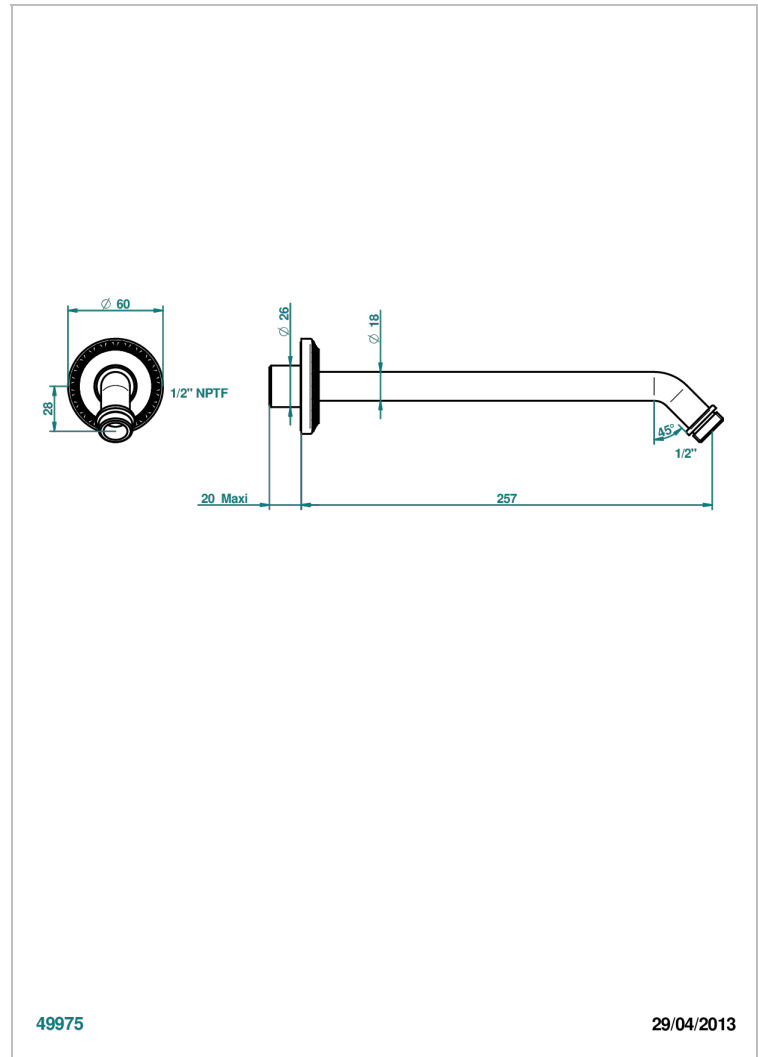

# MALMAISON METAL

U93-84/US

Horizontal shower arm, 45° bend, 10" long

THG<sup>®</sup>  
PARIS

## CARACTERÍSTICAS

- Malmaison metal
- Horizontal shower arm, 45° bend, 10" long