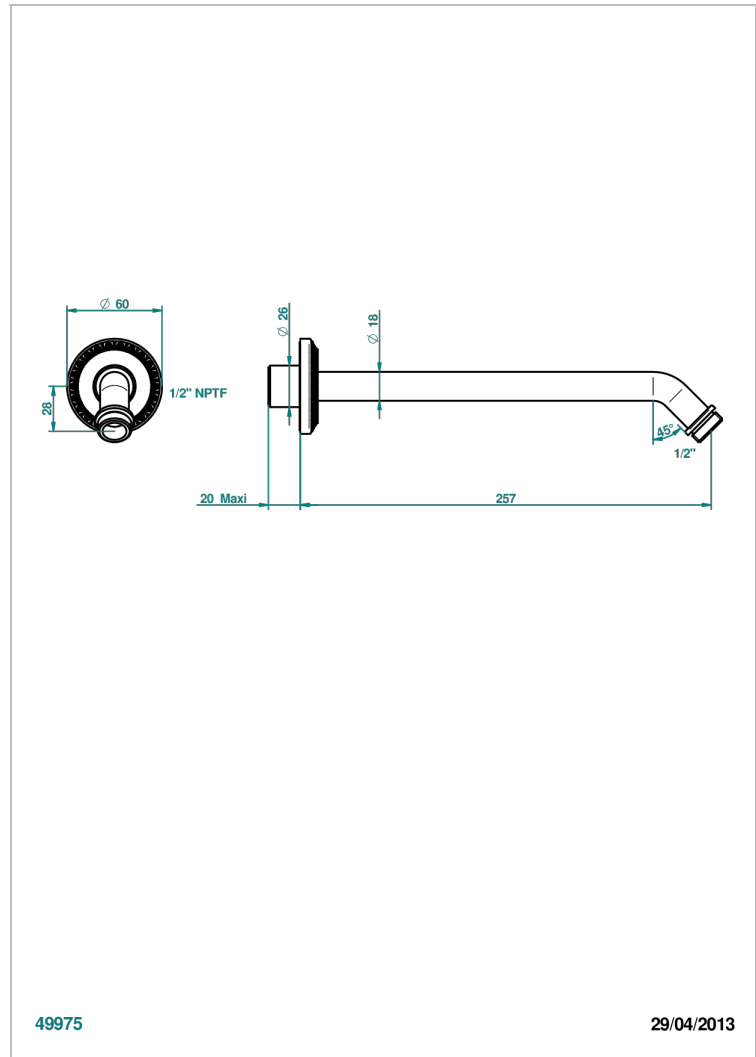

# MALMAISON METAL

U93-84/US

Horizontal shower arm, 45°, lg: 10"

## CHARACTERISTIC

- Malmaison Metal
- Horizontal shower arm, 45°, lg: 10"